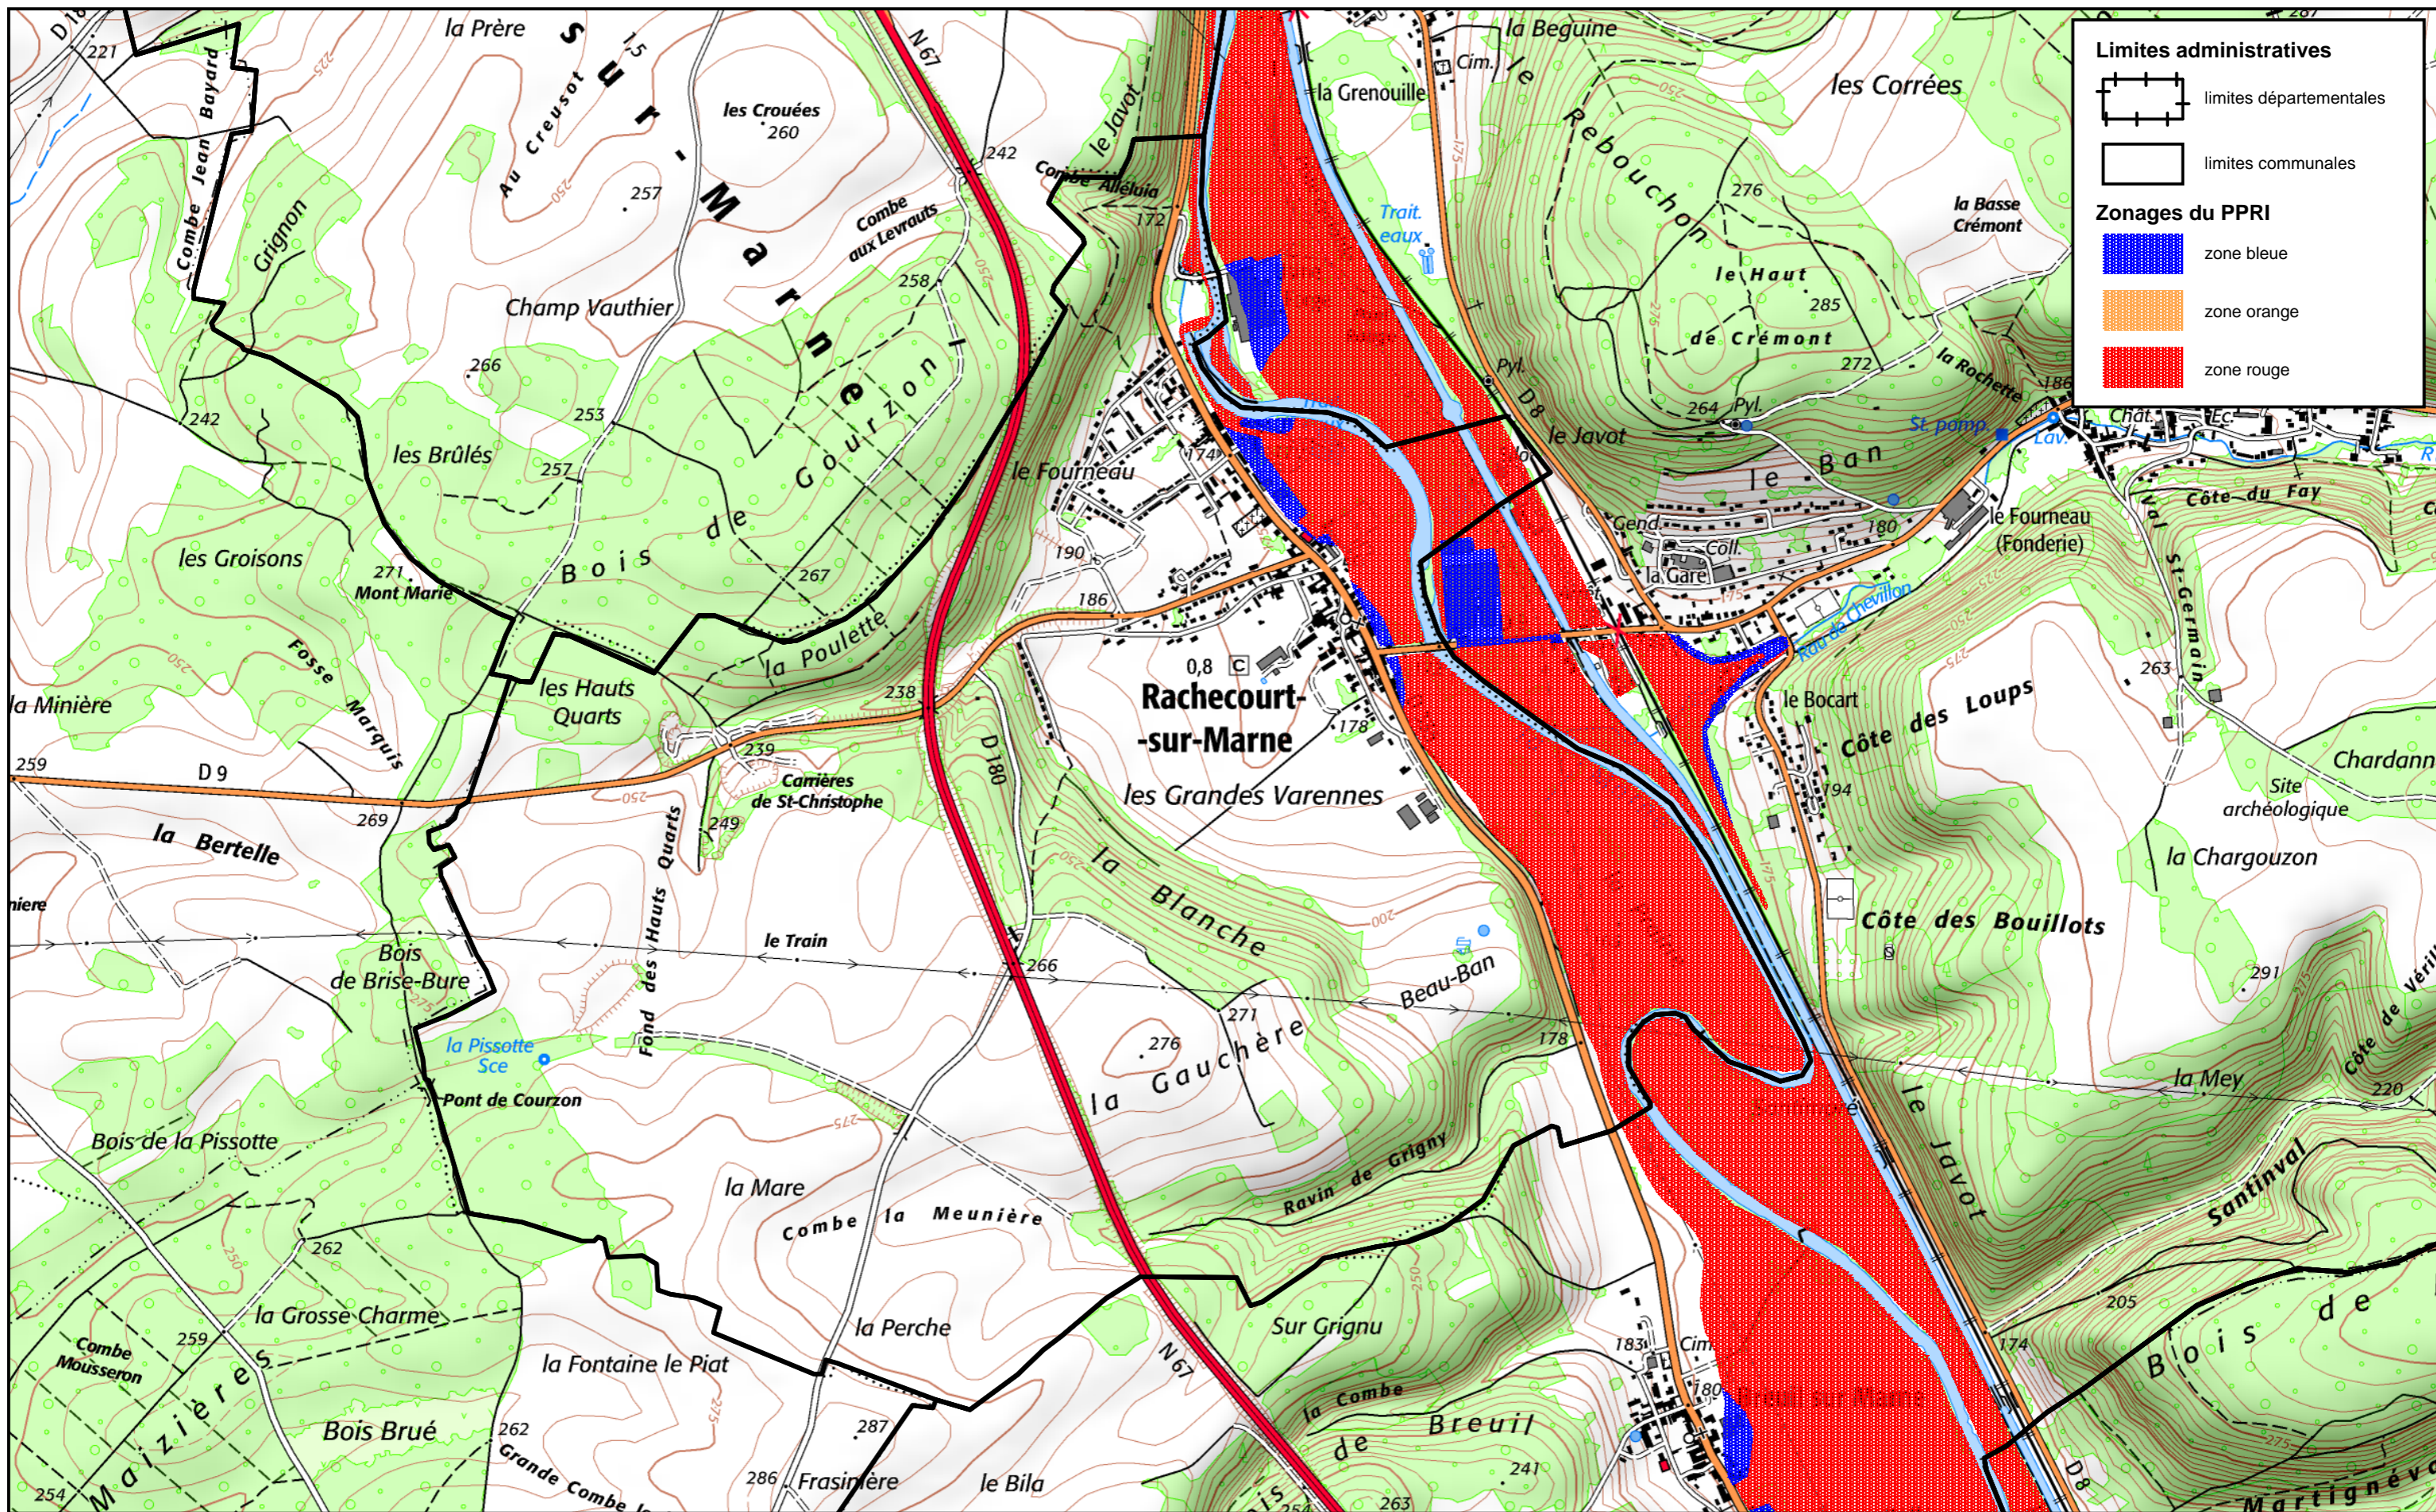

commune de RACHECOURT-SUR-MARNE

échelle : 1/15 000°

Limites administratives

- limites départementales
- limites communales

Zonages du PPRI

- zone bleue
- zone orange
- zone rouge