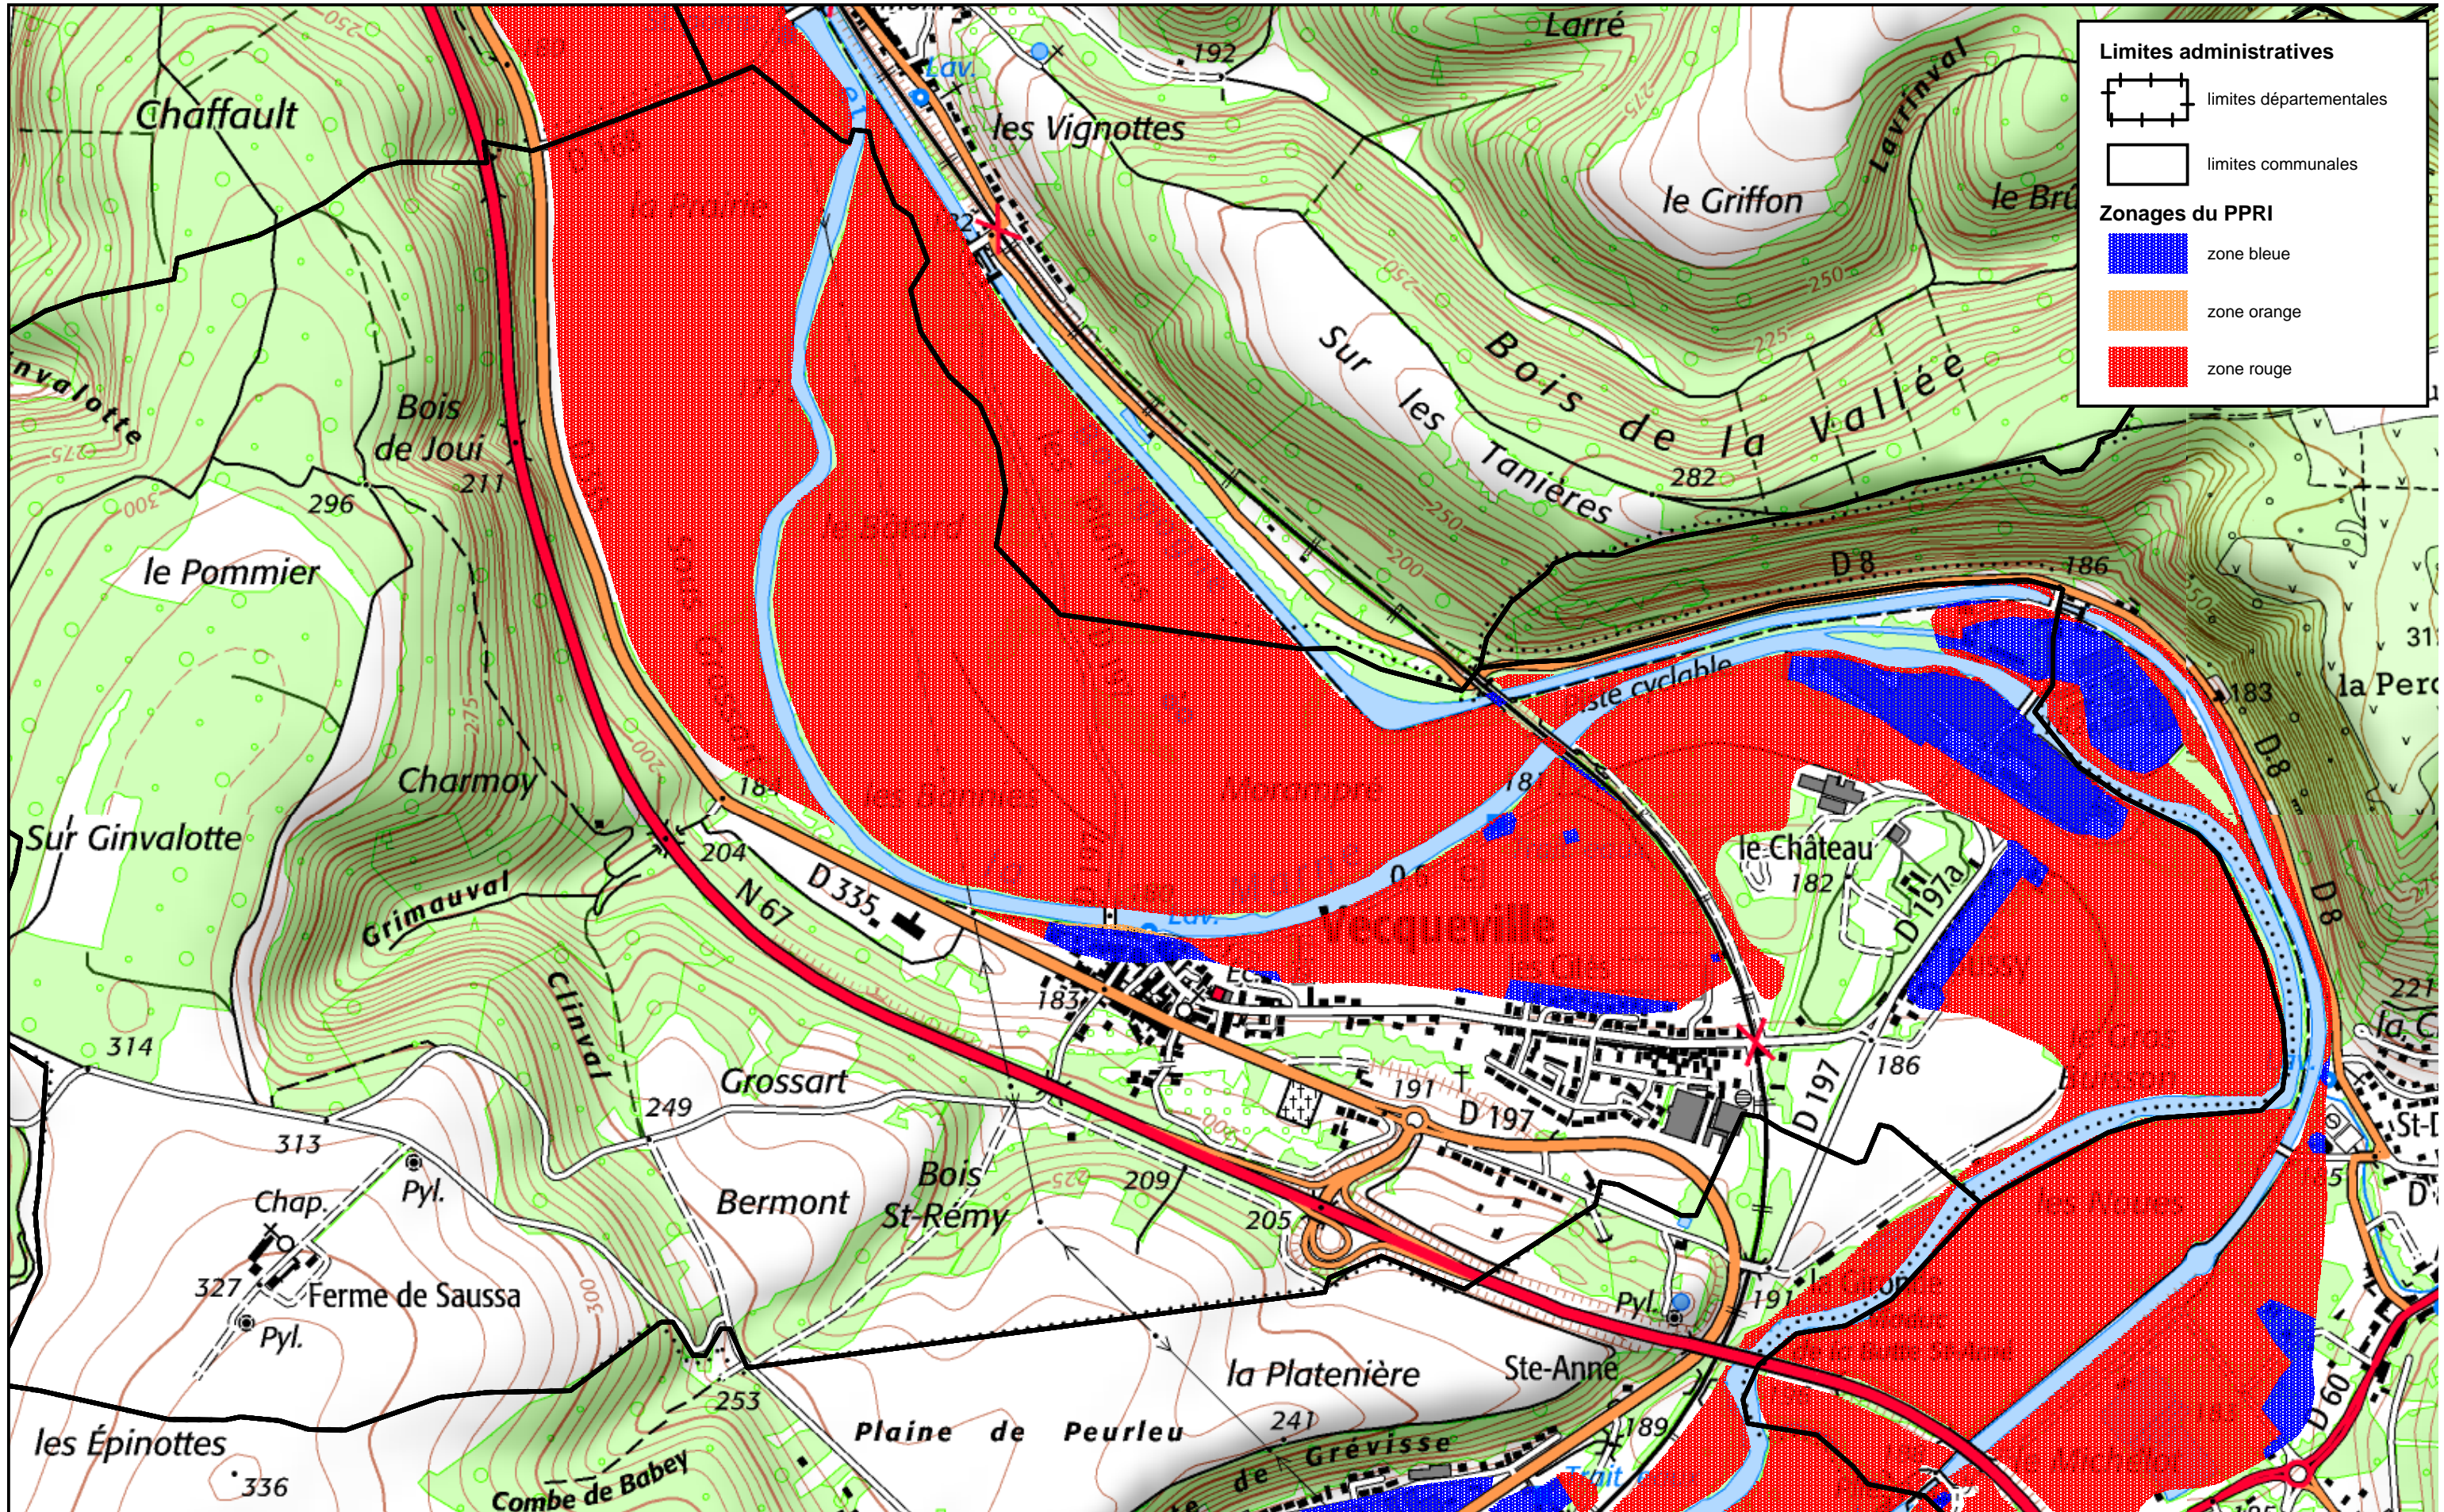

commune de VECQUEVILLE

échelle : 1/10 000°

Limites administratives

- limites départementales
- limites communales

Zonages du PPRI

- zone bleue
- zone orange
- zone rouge