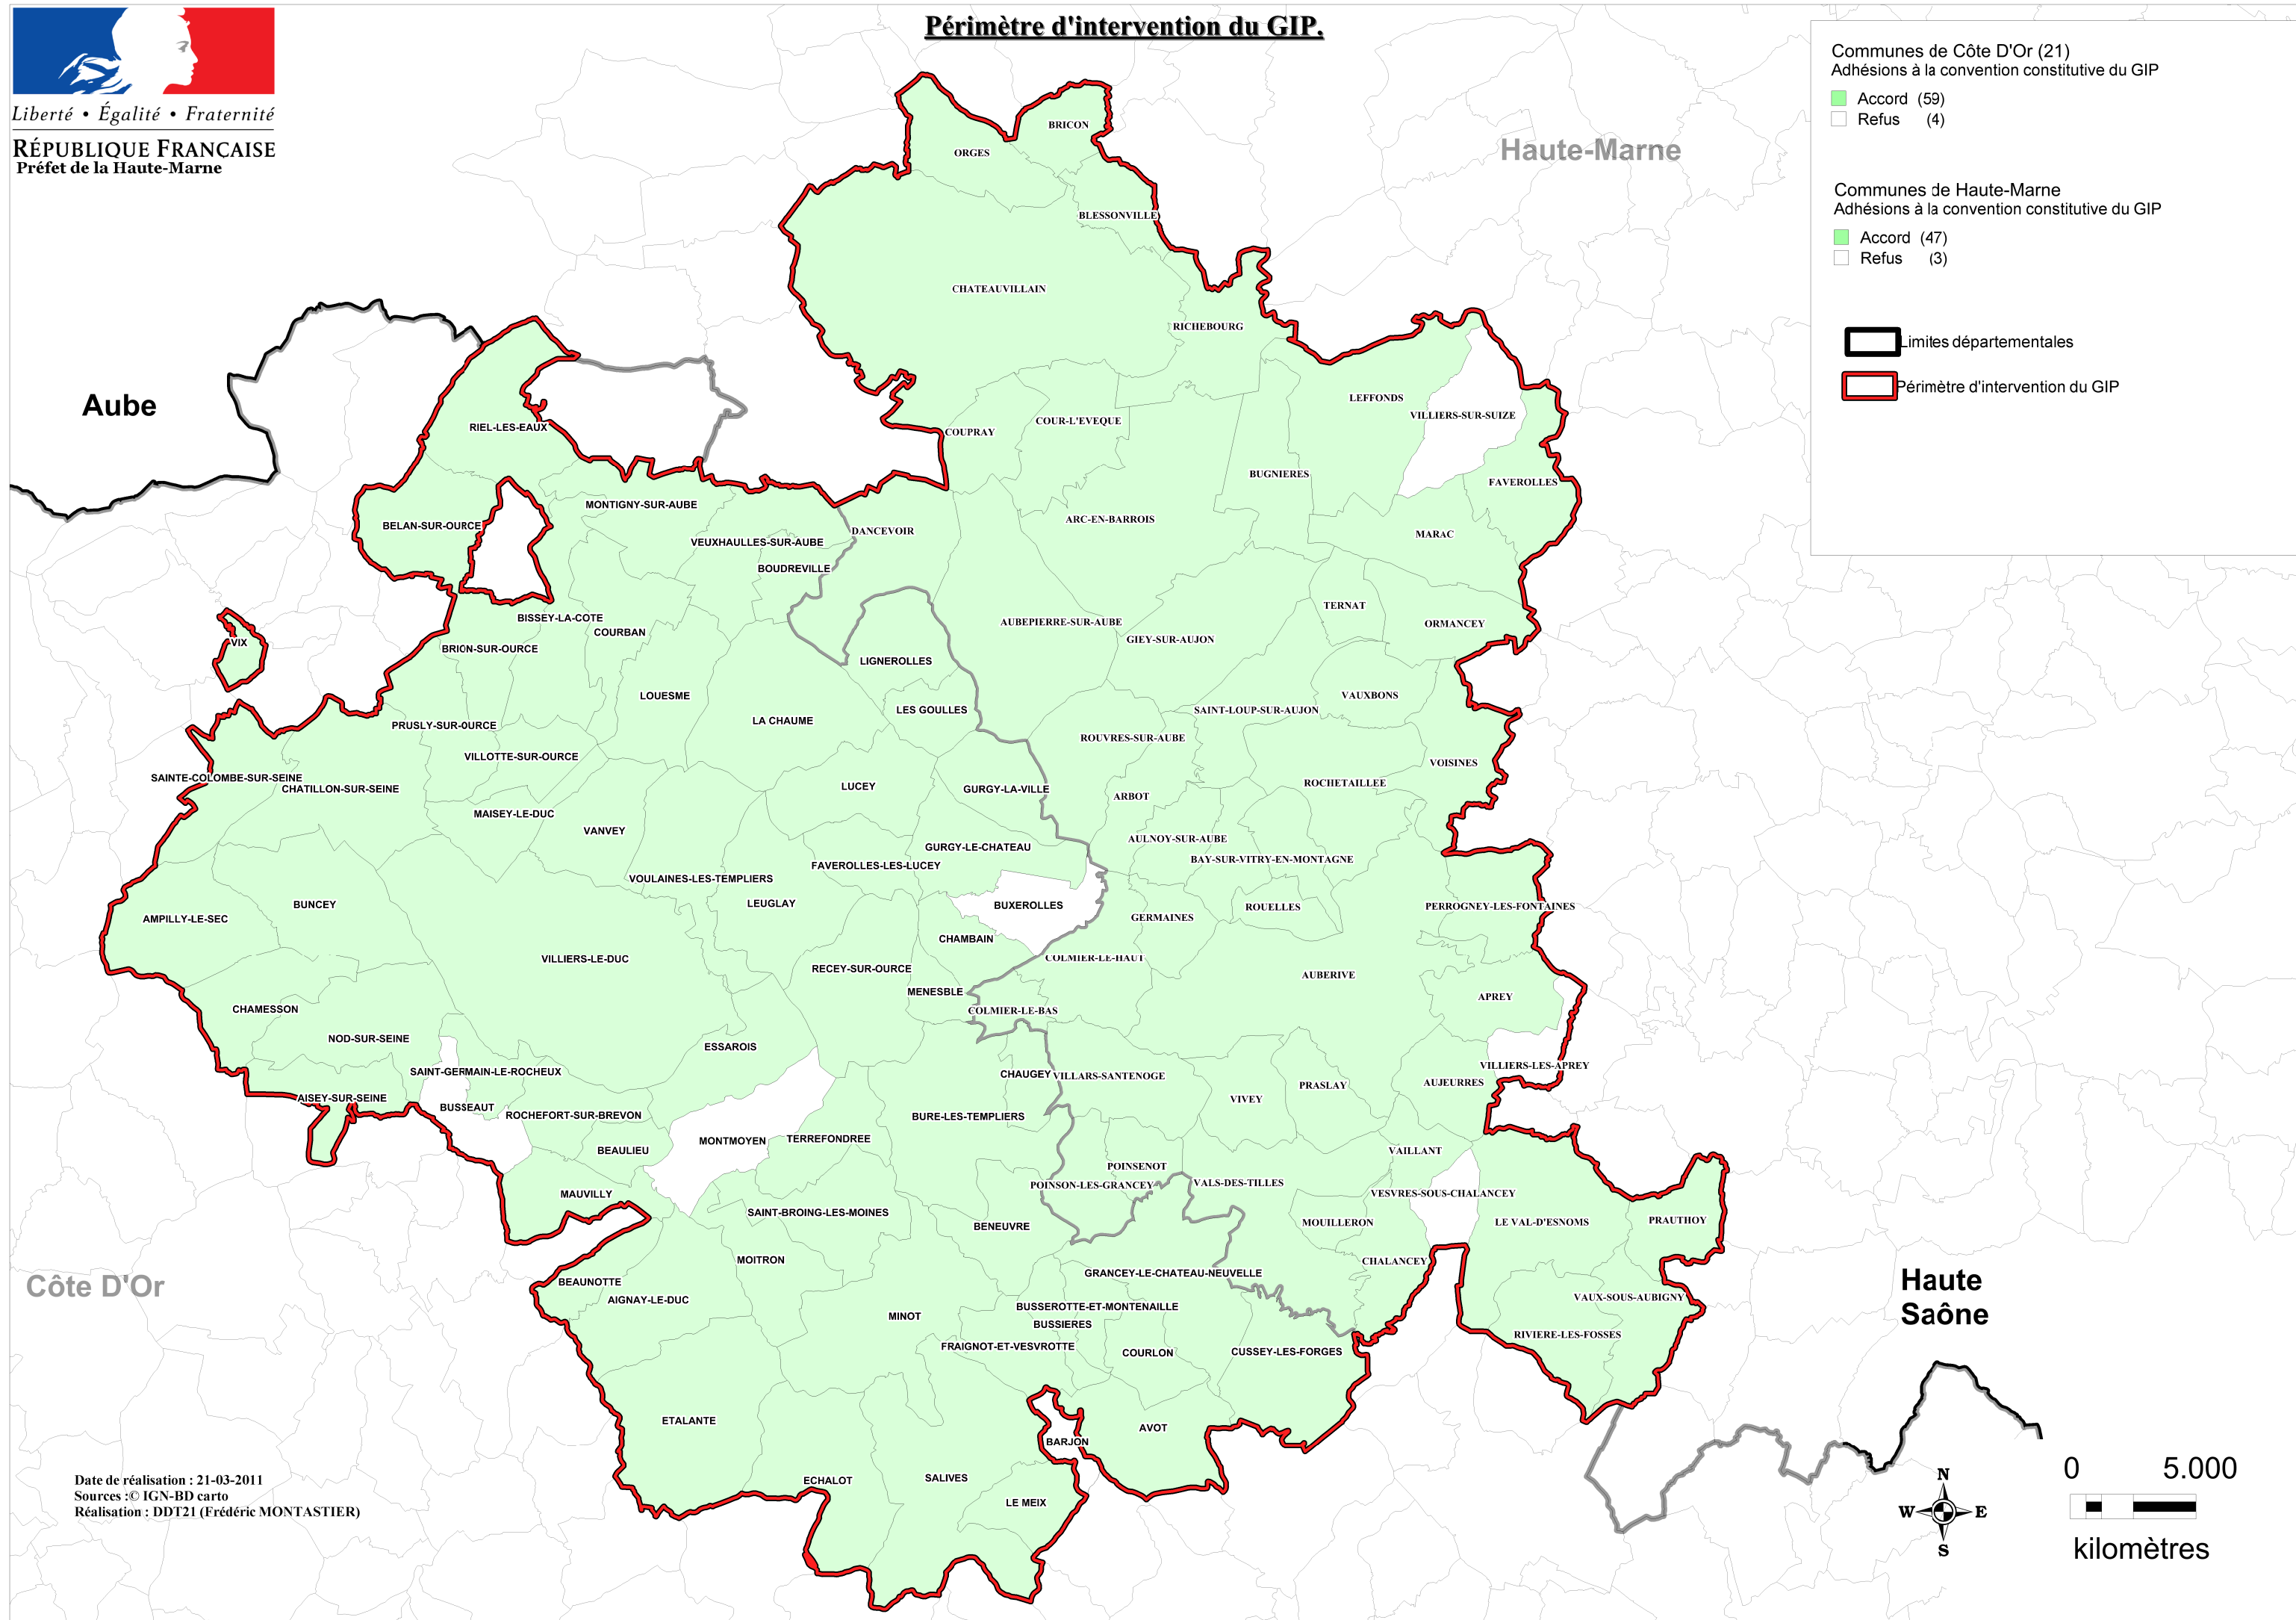

### Périmètre d'intervention du GIP.

Communes de Côte D'Or (21)  
Adhésions à la convention constitutive du GIP

- Accord (59)
- Refus (4)

Communes de Haute-Marne  
Adhésions à la convention constitutive du GIP

- Accord (47)
- Refus (3)

Limites départementales

Périmètre d'intervention du GIP

Date de réalisation : 21-03-2011  
Sources : © IGN-BD carto  
Réalisation : DDT21 (Frédéric MONTASTIER)