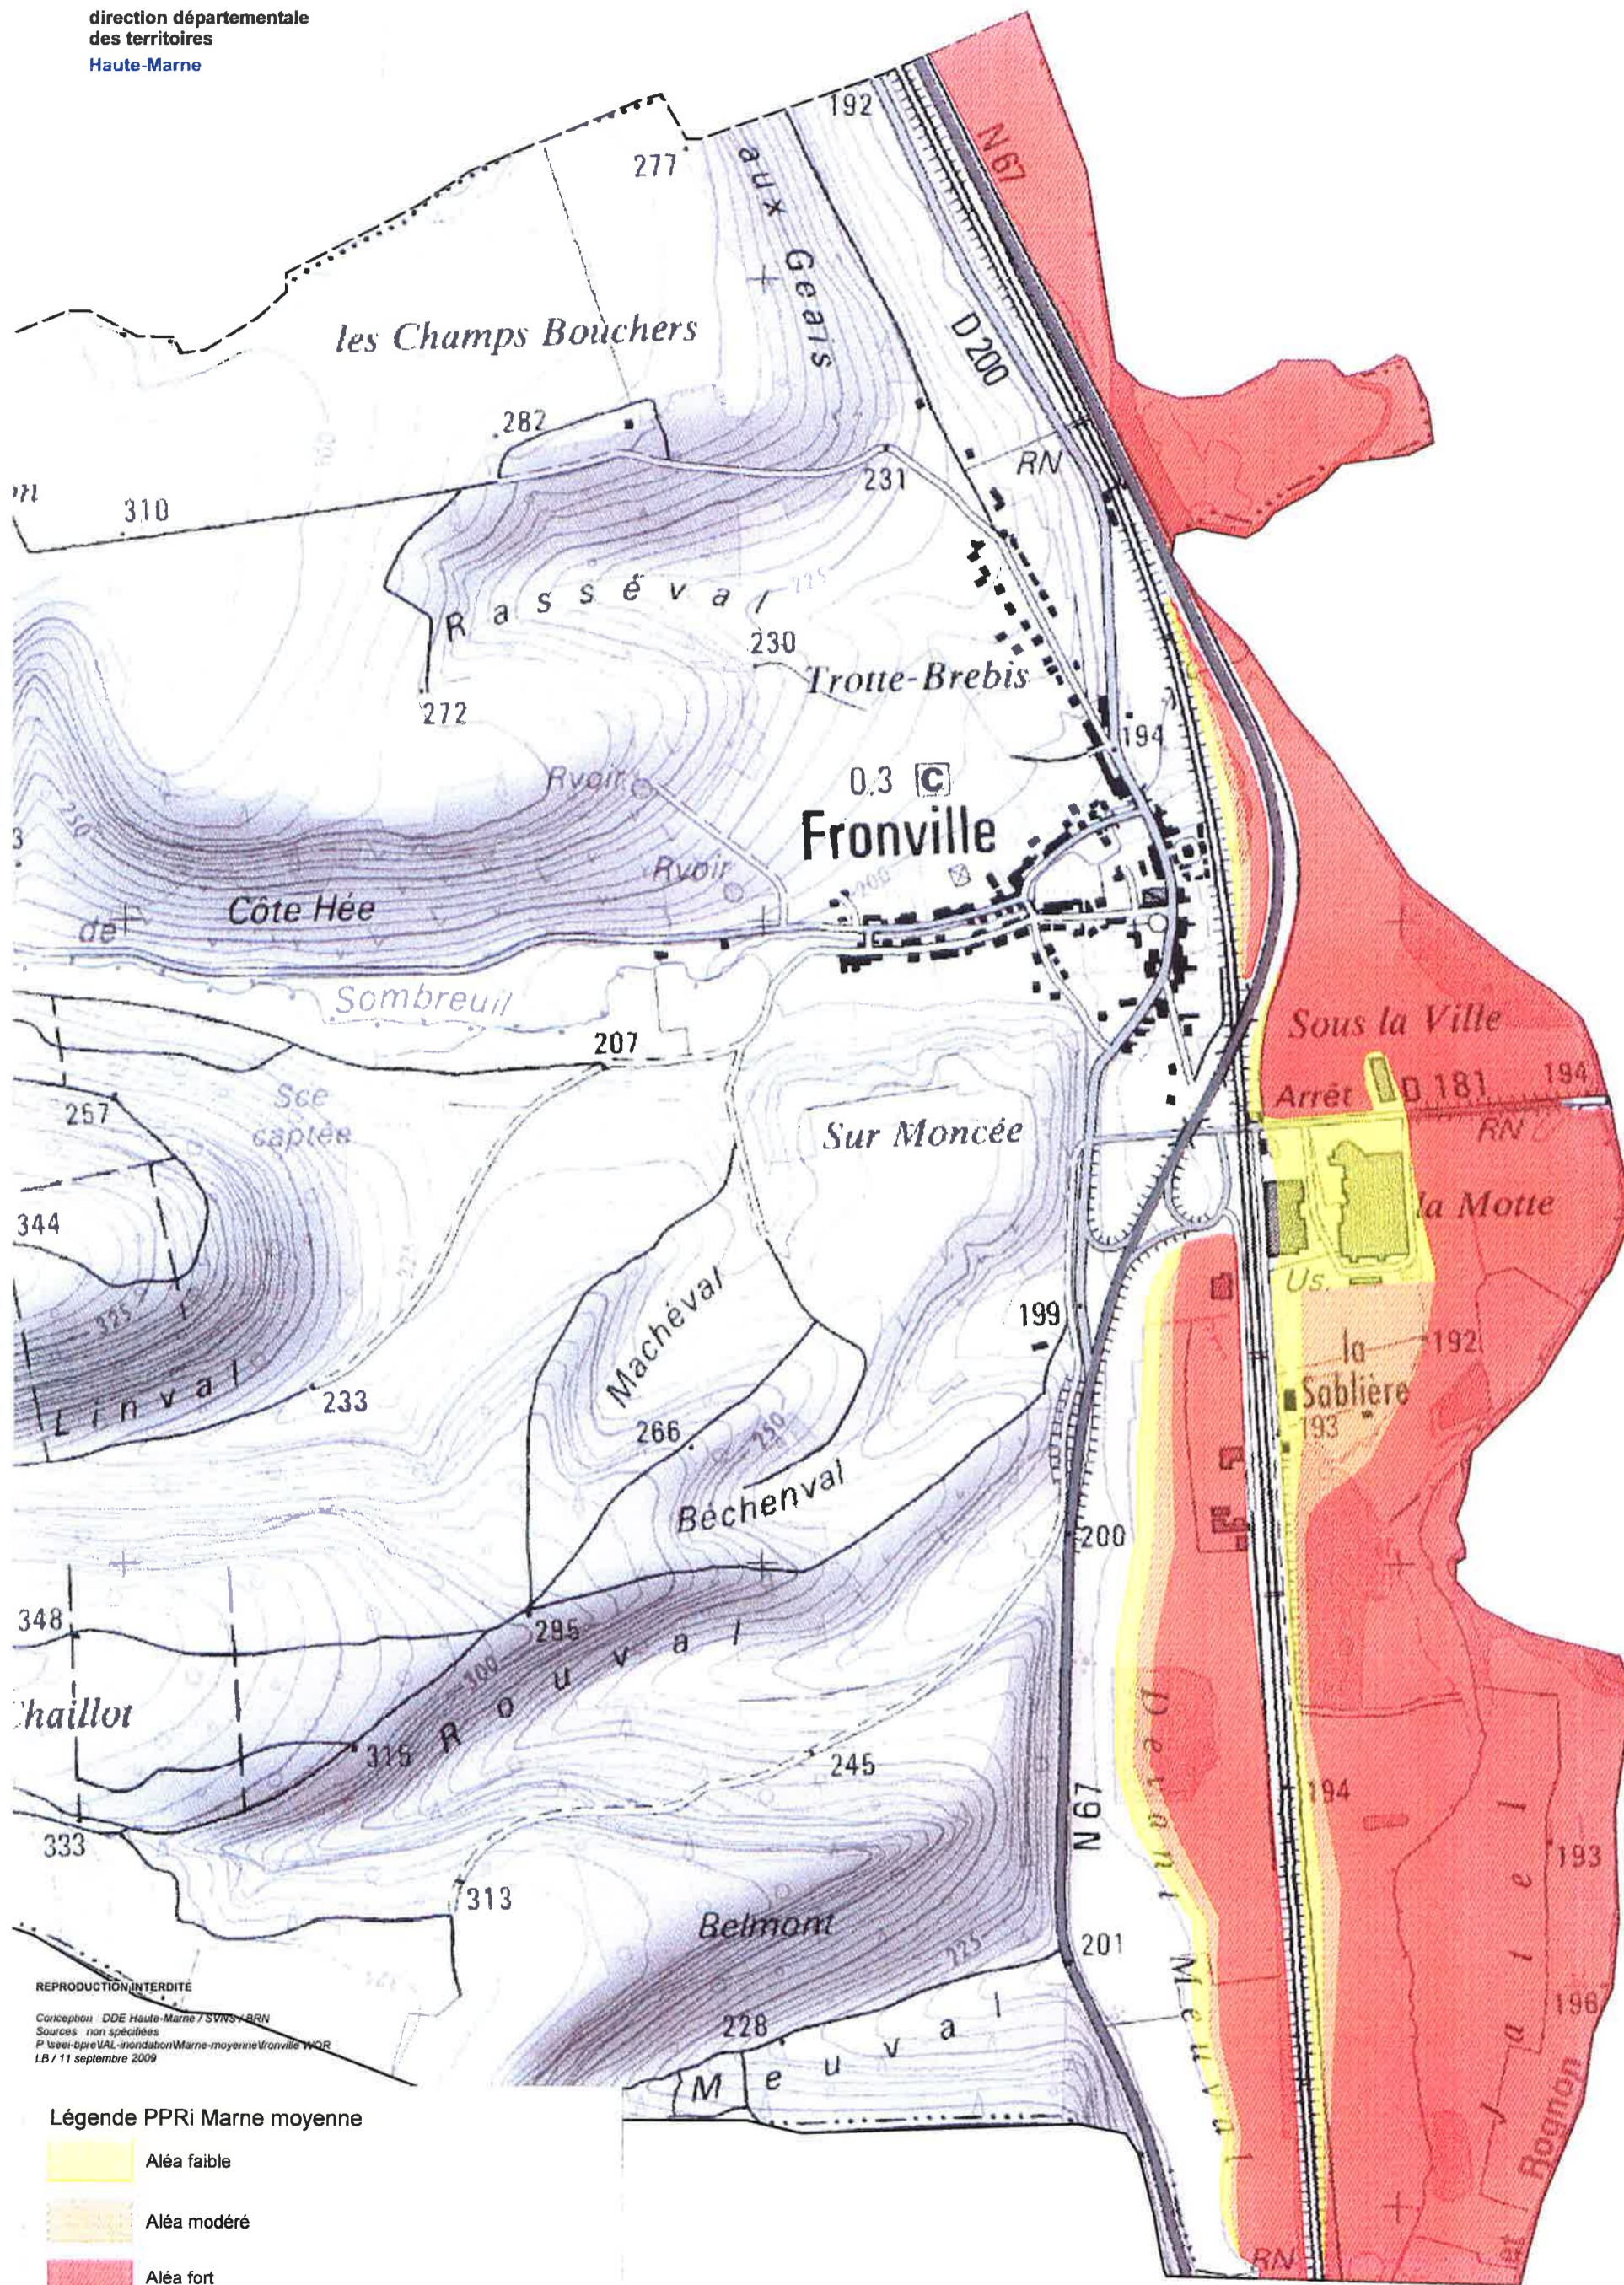

Information des acquéreurs et des locataires Commune de Fronville

Liberté • Égalité • Fraternité
RÉPUBLIQUE FRANÇAISE
direction départementale
des territoires
Haute-Marne

REPRODUCTION INTERDITE

Conception : DDE Haute-Marne / SVNS / BRN
Sources : non spécifiées
P : sse-i-opre/VAL-trondaton/Marne-moyenne/Fronville WQR
LB / 11 septembre 2009

Légende PPRi Marne moyenne

- Aléa faible
- Aléa modéré
- Aléa fort

Echelle : 1/10 000