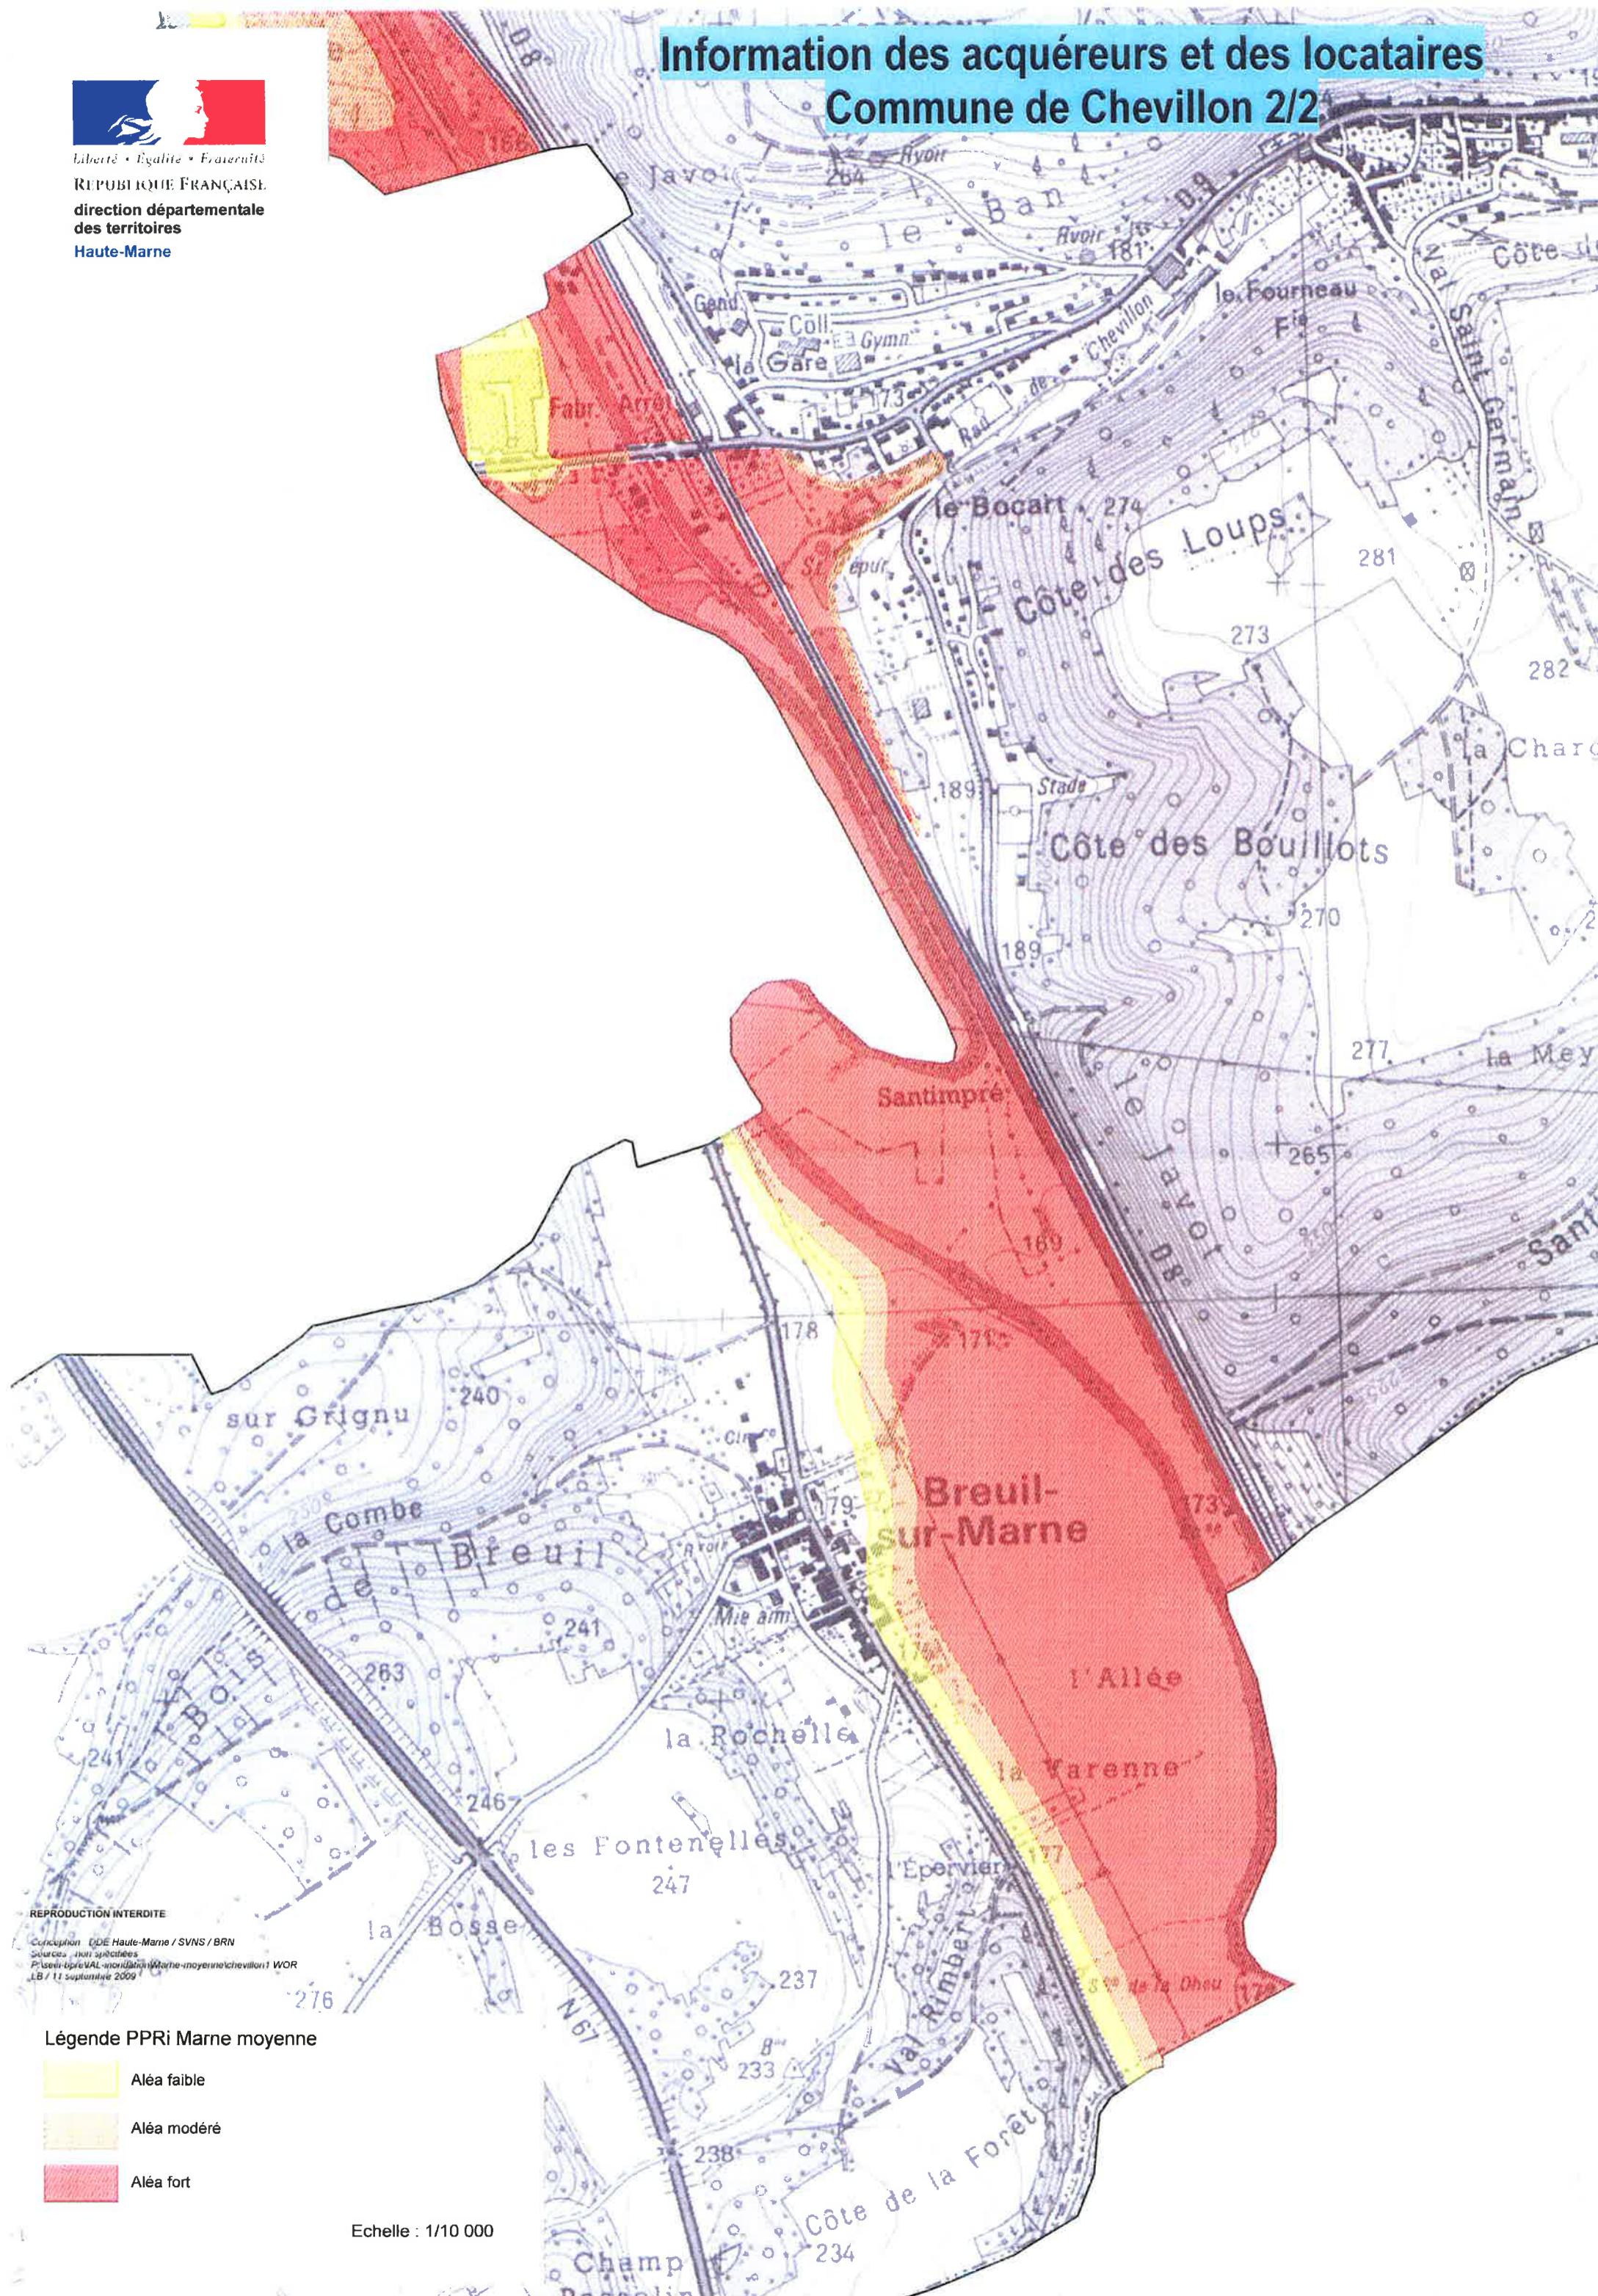

Information des acquéreurs et des locataires Commune de Chevillon 2/2

Liberté • Égalité • Fraternité
REPUBLIQUE FRANÇAISE
direction départementale
des territoires
Haute-Marne

REPRODUCTION INTERDITE
Conception : DDE Haute-Marne / SVNS / BRN
Sources : IGN, cartes
Passei-tips VAL-nord (Haute-Marne-moyenne/chevillon) WOR
LB / 11 septembre 2009

- Légende PPRi Marne moyenne
- Aléa faible
 - Aléa modéré
 - Aléa fort

Echelle : 1/10 000