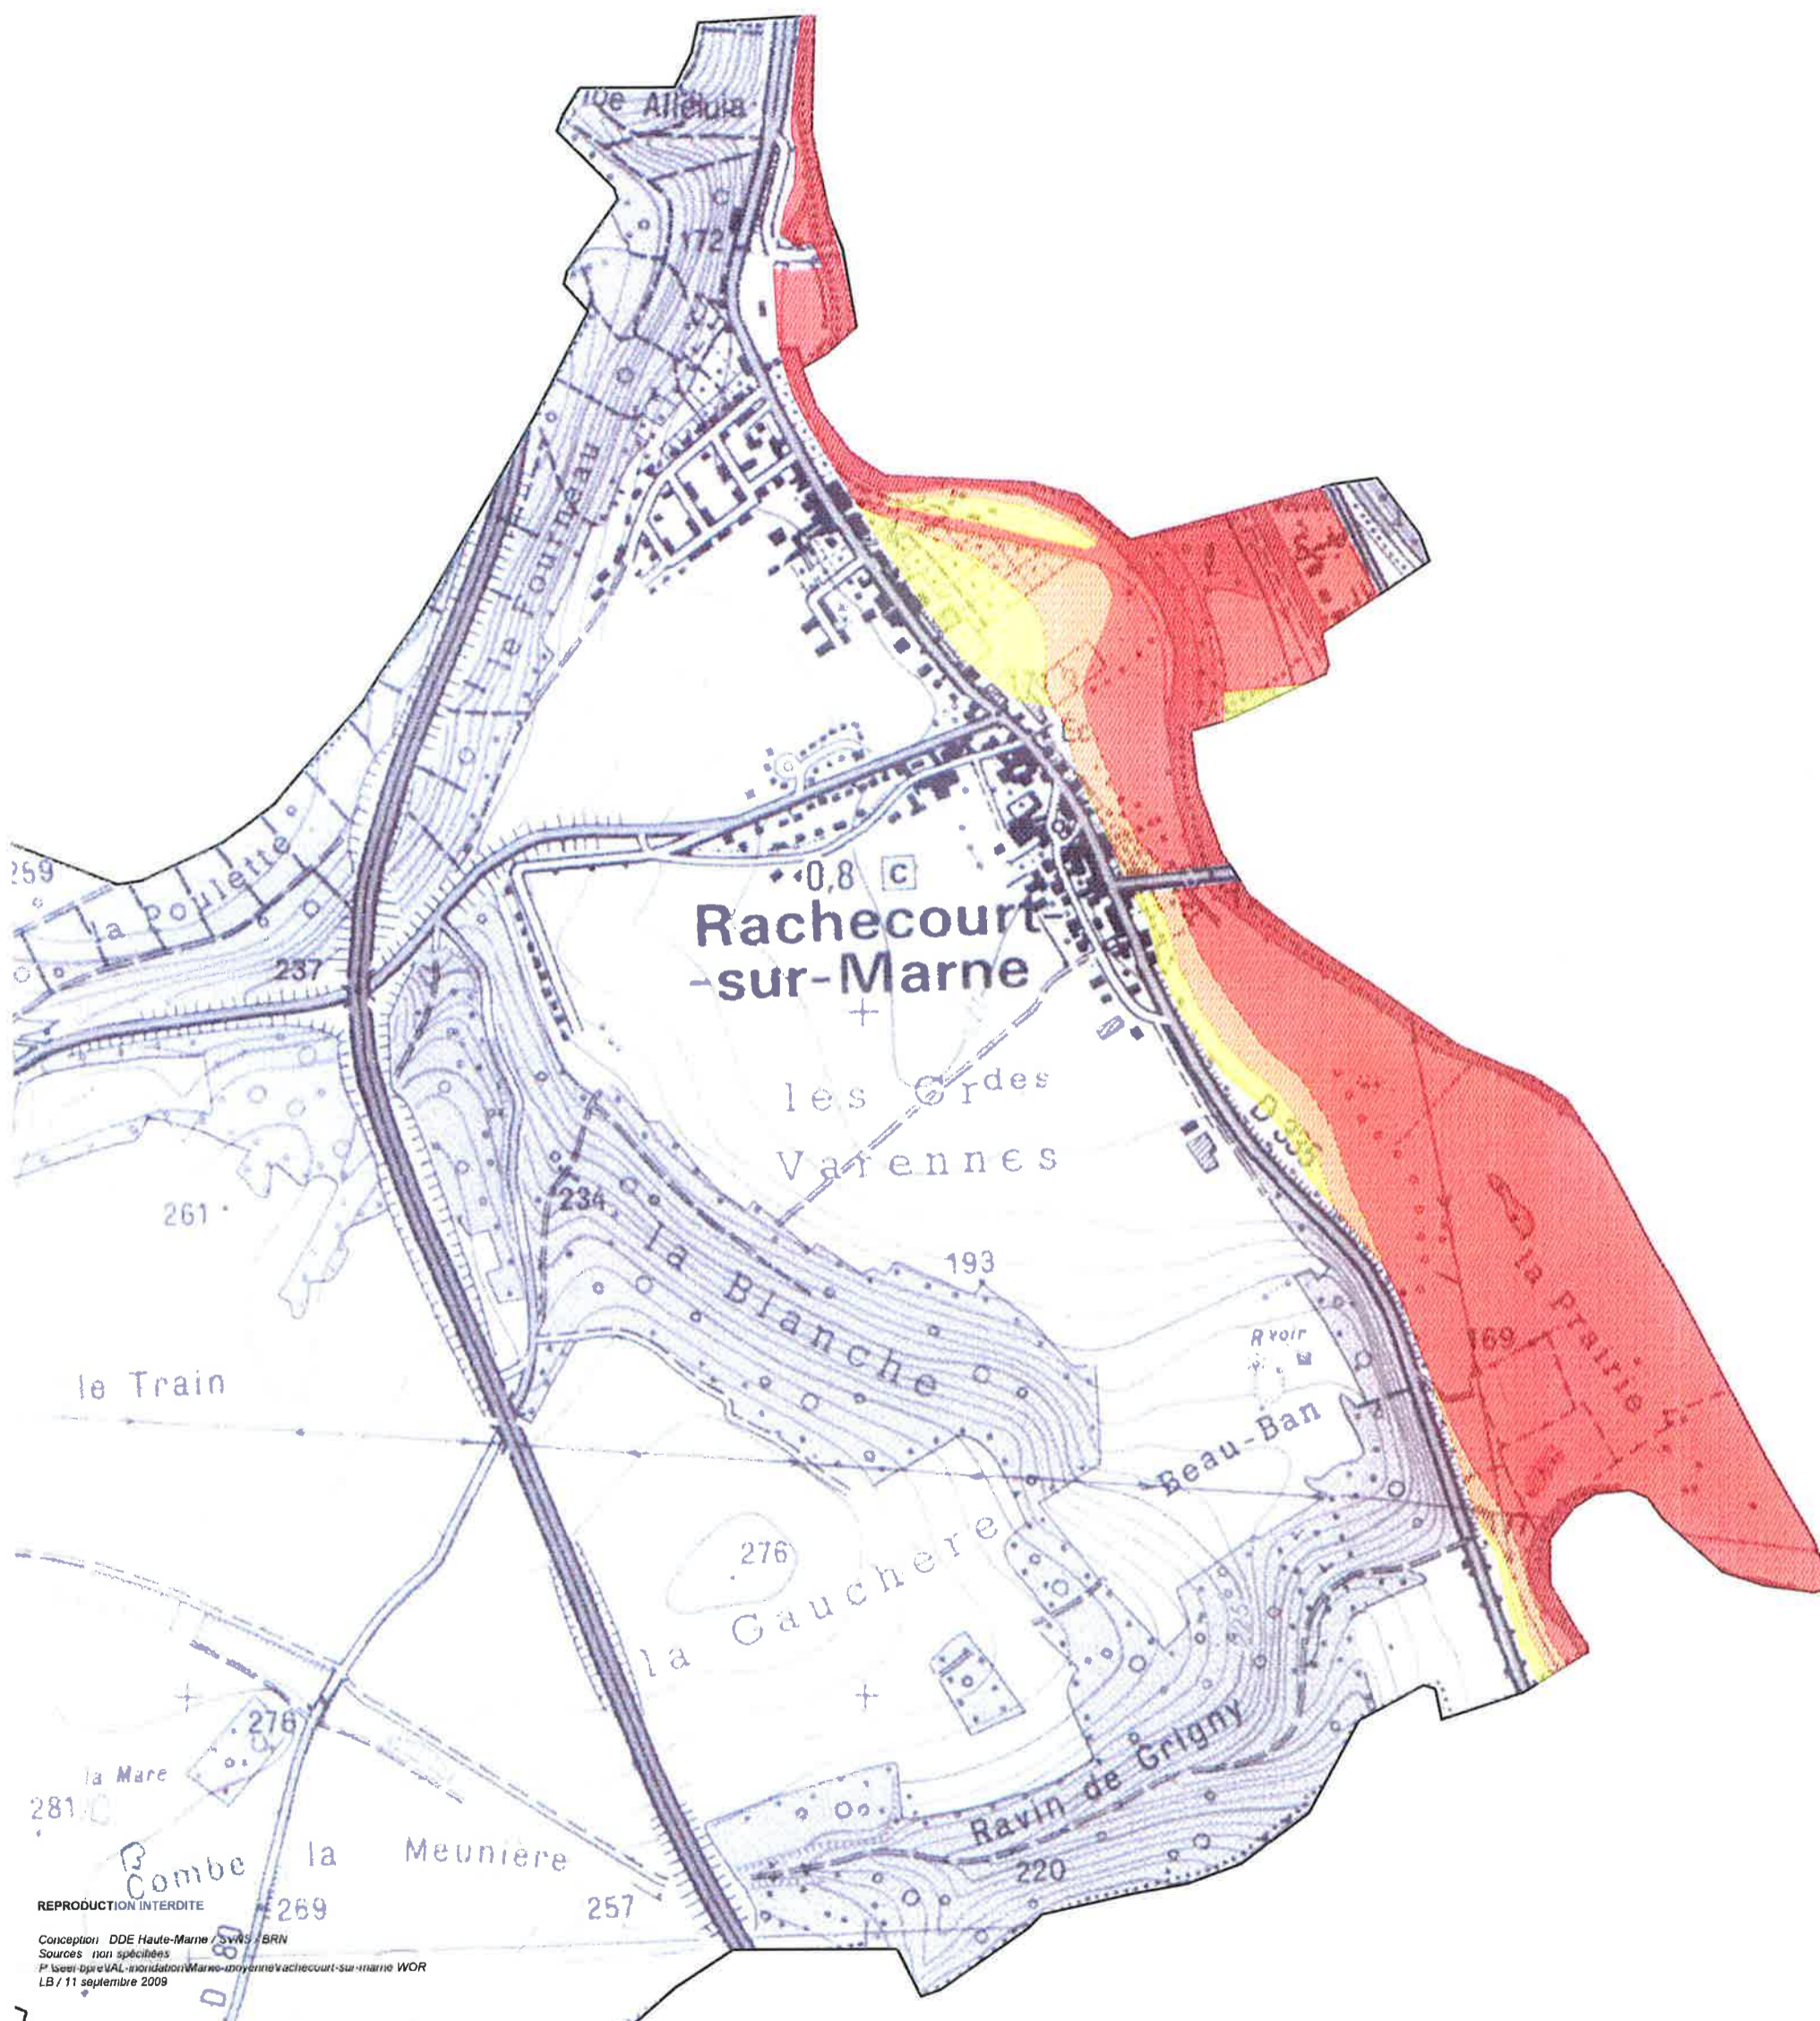

# Information des acquéreurs et des locataires Commune de Rachecourt sur Marne

Liberté • Égalité • Fraternité  
RÉPUBLIQUE FRANÇAISE  
direction départementale  
des territoires  
Haute-Marne

REPRODUCTION INTERDITE  
Conception: DDE Haute-Marne / SVRS / BRN  
Sources: non spécifiées  
P. base: opère VAL - exploitation Marne-moyenne rachecourt-sur-marne WOR  
LB / 11 septembre 2009

## Légende PPRi Marne moyenne

-  Aléa faible
-  Aléa modéré
-  Aléa fort

Echelle : 1/10 000