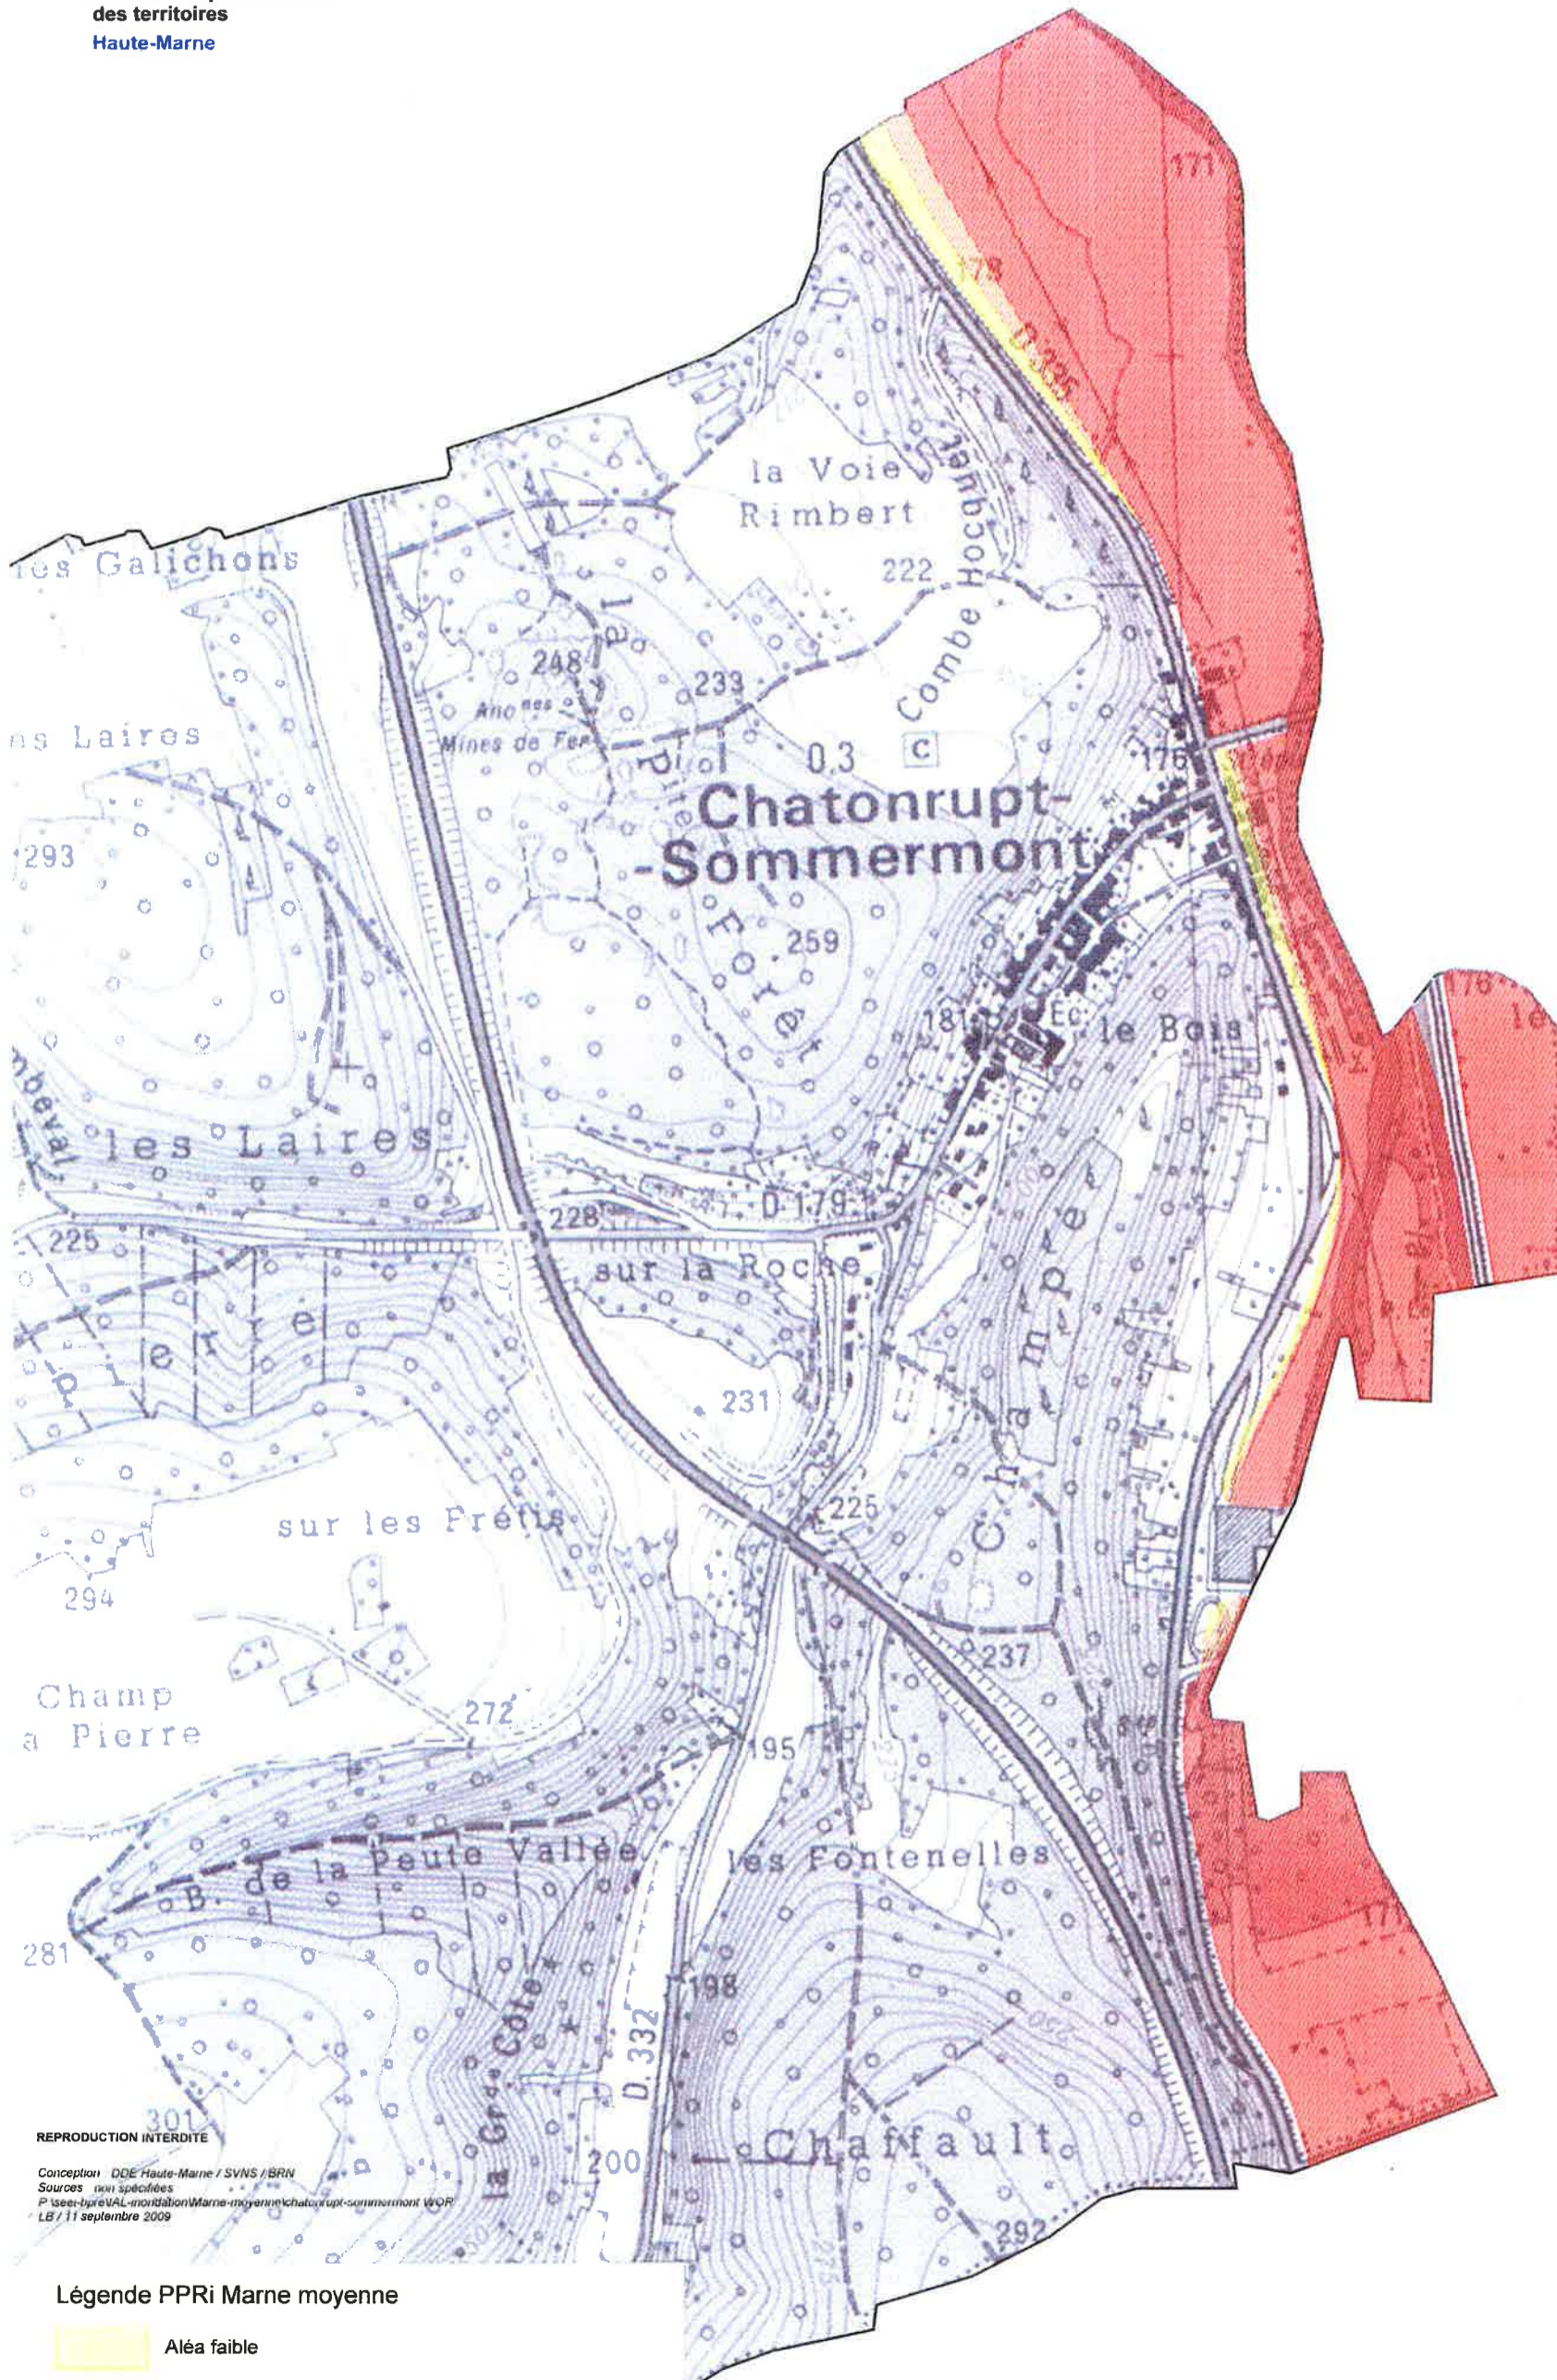

Information des acquéreurs et des locataires Commune de Chatonrupt-Sommermont

Liberté • Égalité • Fraternité
REPUBLIQUE FRANÇAISE
direction départementale
des territoires
Haute-Marne

REPRODUCTION INTERDITE
Conception DDE Haute-Marne / SVNS / BRN
Sources non spécifiées
Plan de prévention des inondations Marne-moyenne/Chatonrupt-Sommermont WOP
LB / 11 septembre 2009

Légende PPRi Marne moyenne

-  Aléa faible
-  Aléa modéré
-  Aléa fort

Echelle : 1/10 000