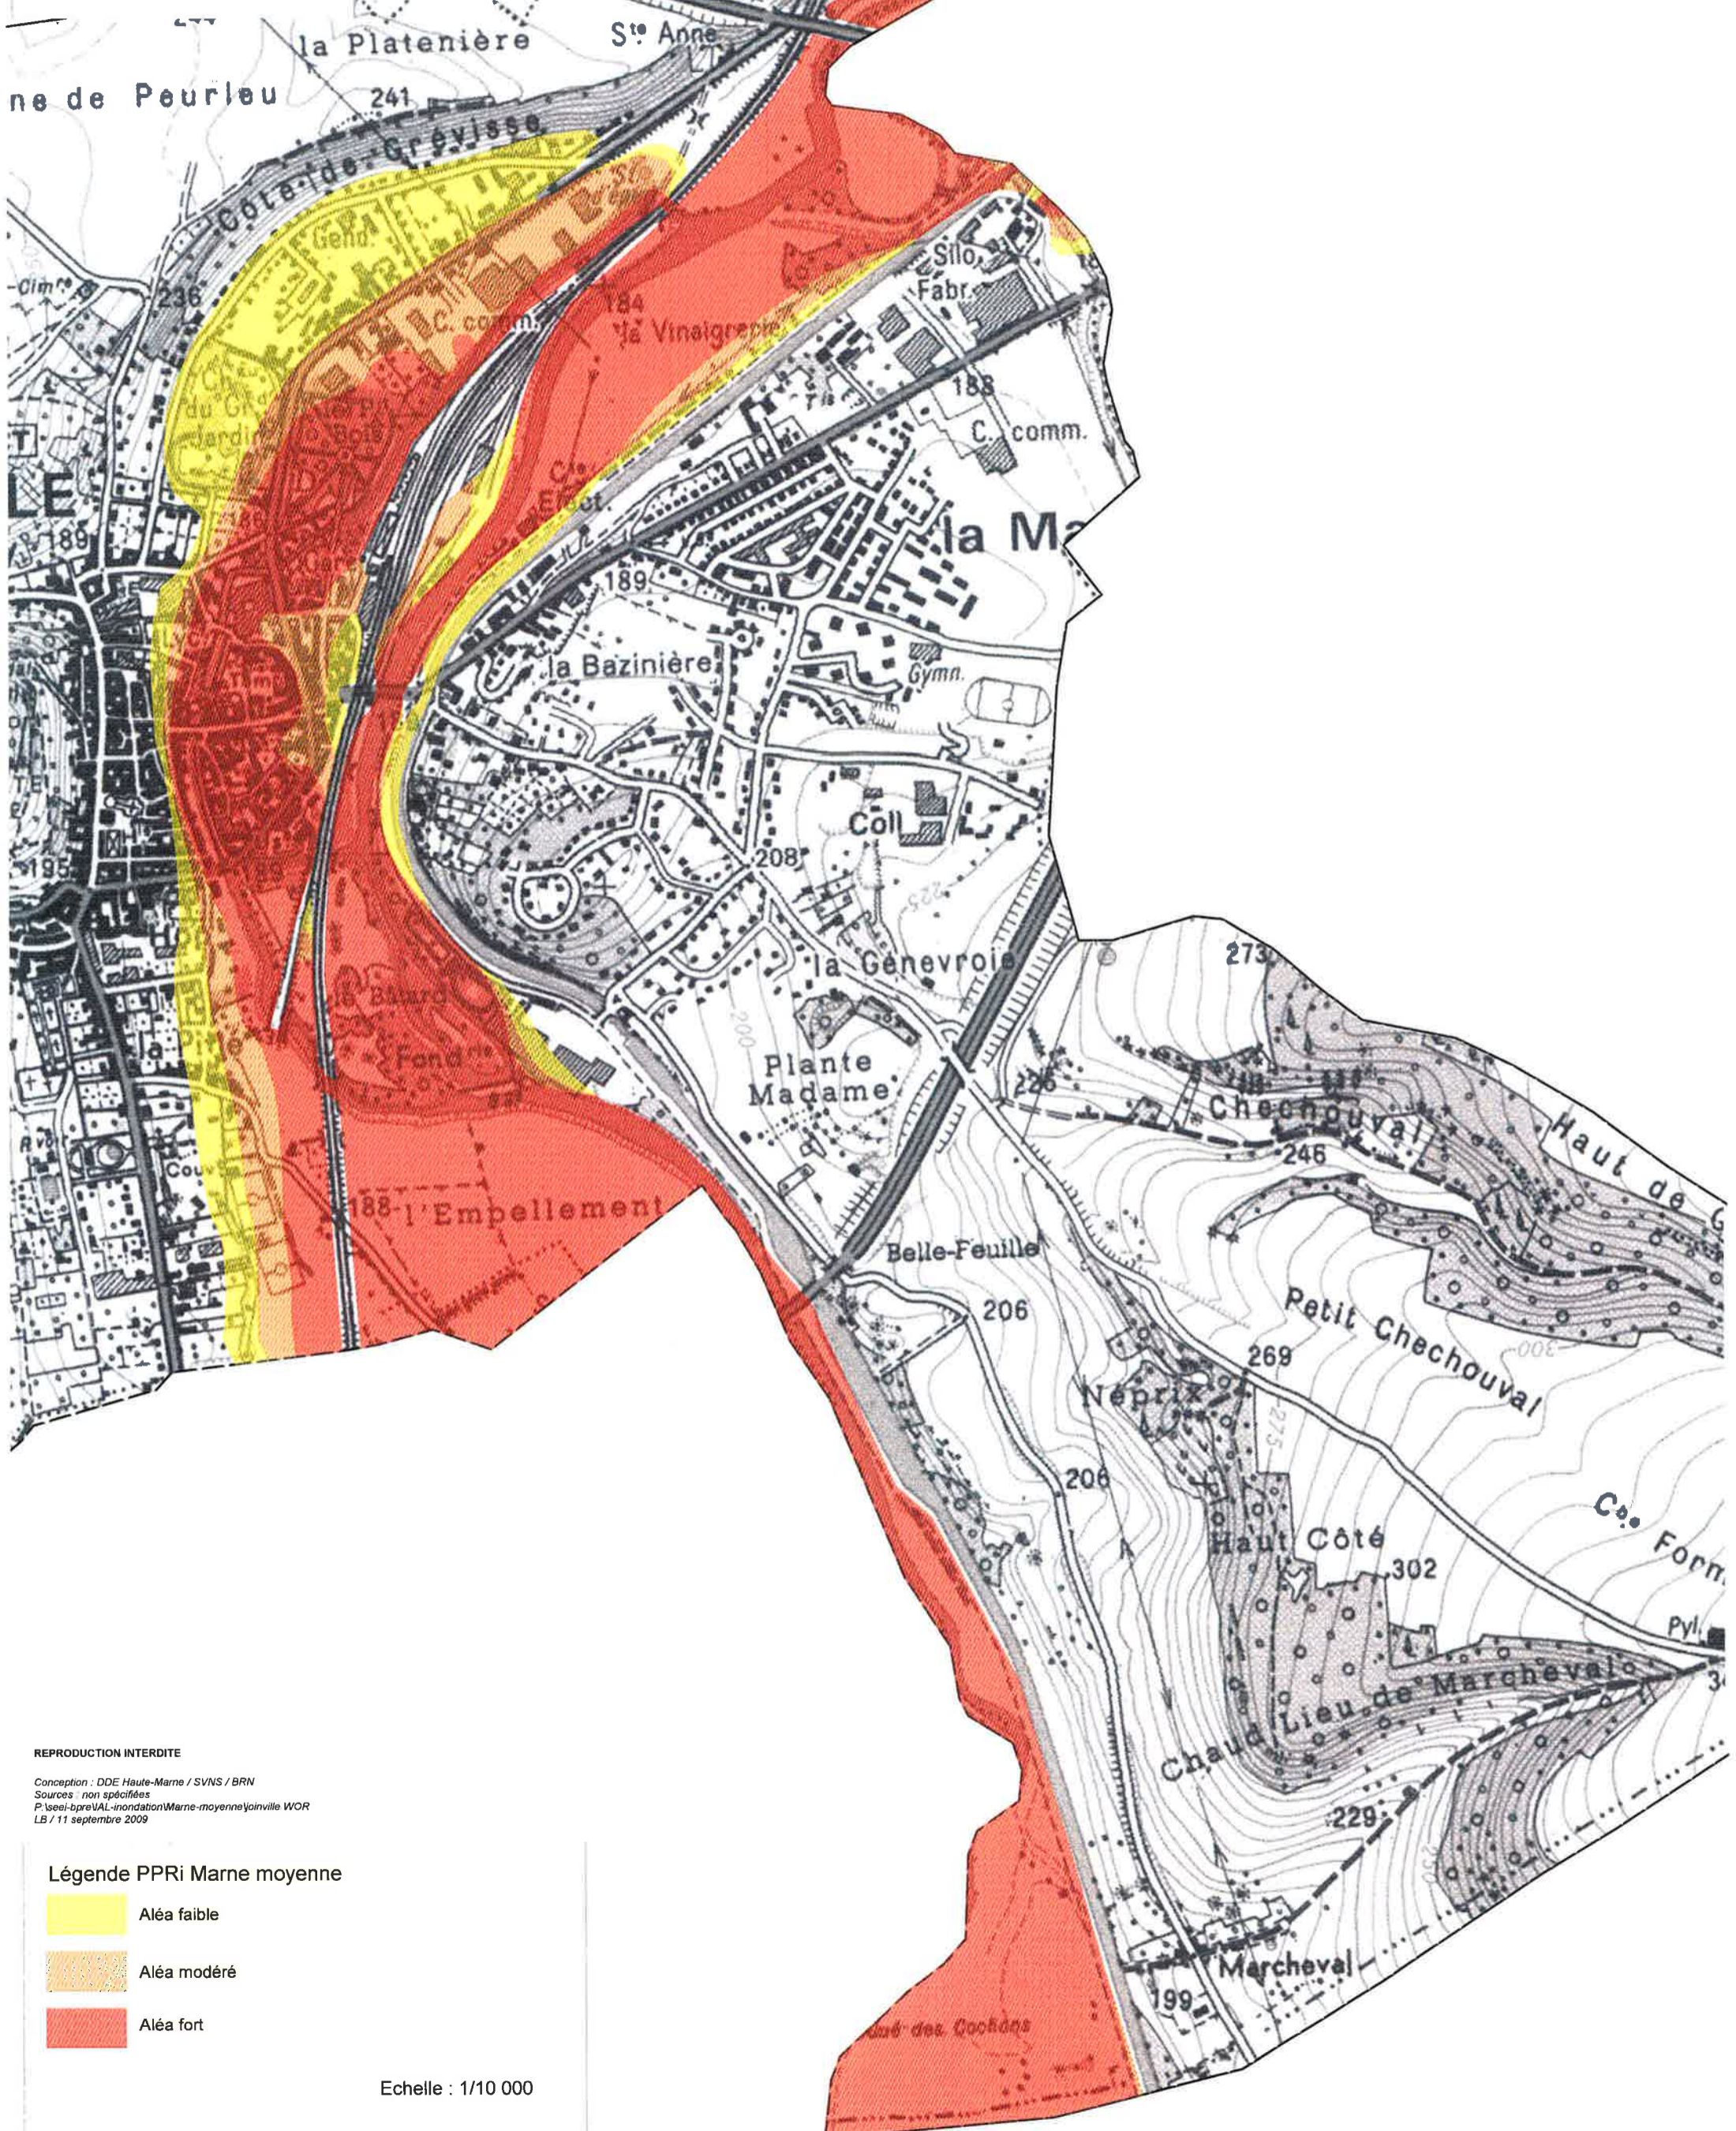

# Information des acquéreurs et des locataires Commune de Joinville

Liberté • Égalité • Fraternité

RÉPUBLIQUE FRANÇAISE

direction départementale  
des territoires

Haute-Marne

REPRODUCTION INTERDITE

Conception : DDE Haute-Marne / SVNS / BRN  
Sources : non spécifiées  
P:\seel-bpre\VAL-inondation\Marne-moyenne\Joinville WOR  
LB / 11 septembre 2009

## Légende PPRi Marne moyenne

-  Aléa faible
-  Aléa modéré
-  Aléa fort

Echelle : 1/10 000