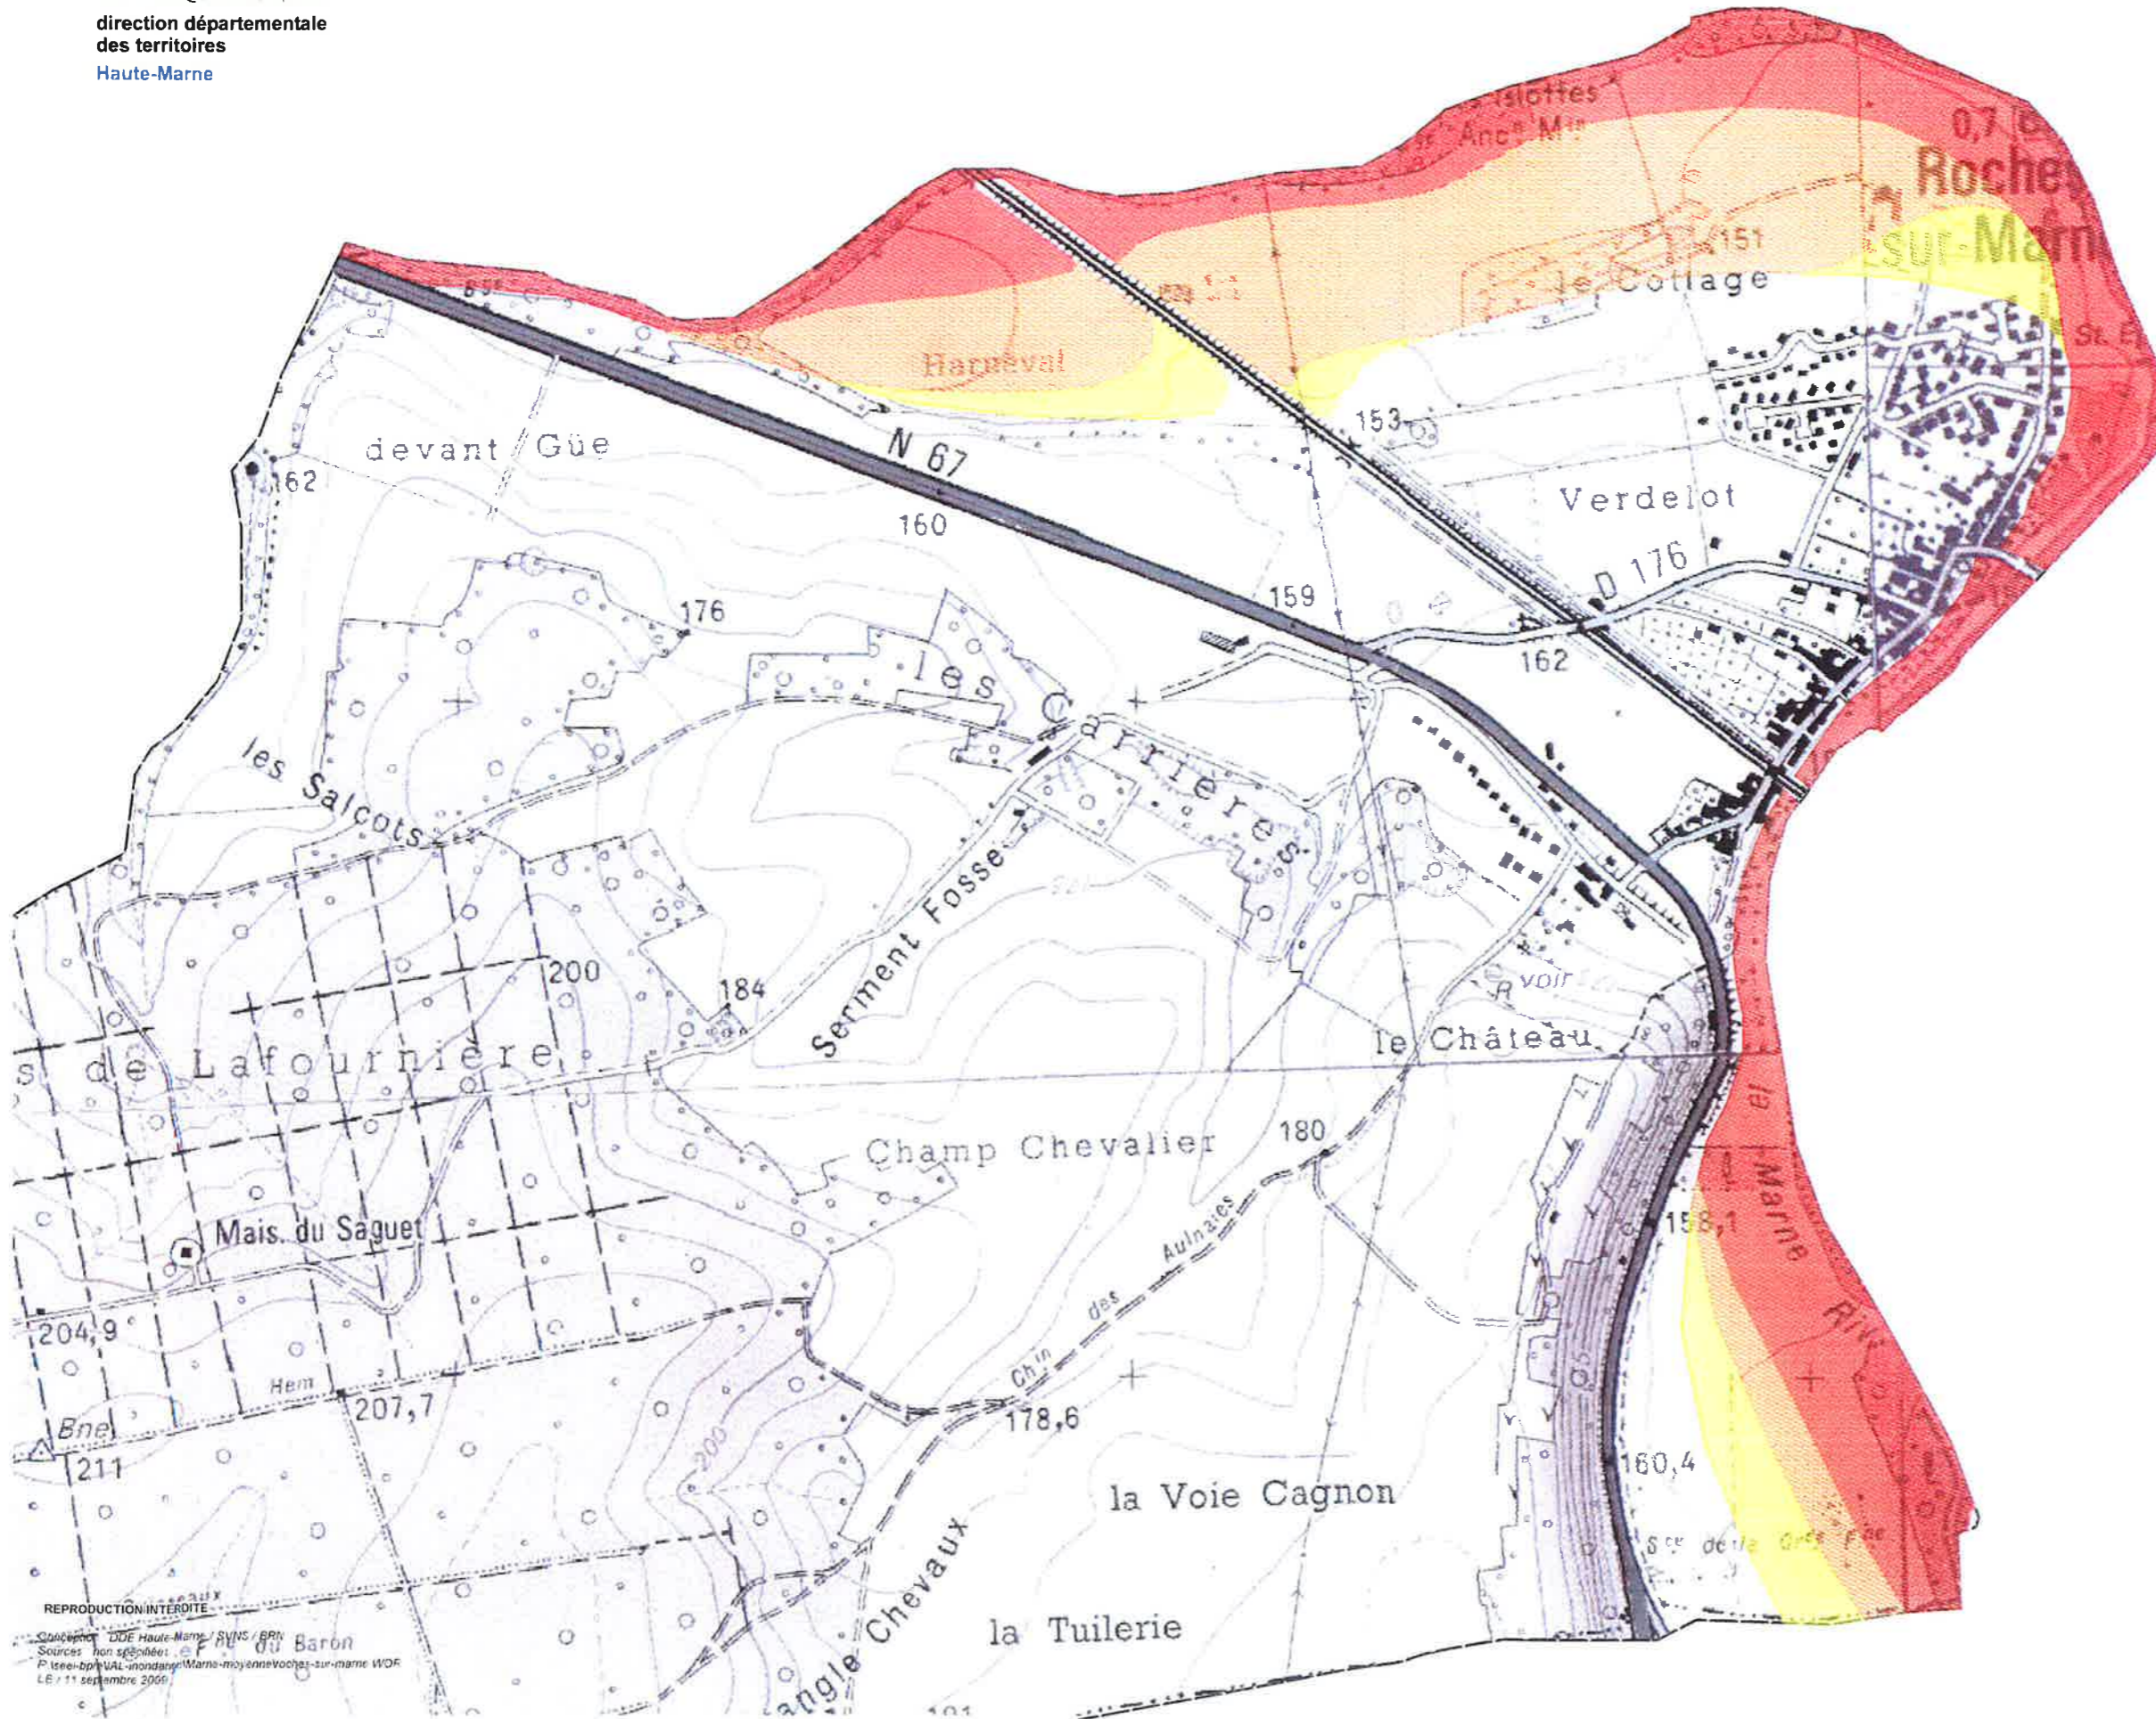

Information des acquéreurs et des locataires Commune de Roches sur Marne

Légende PPRi Marne moyenne

- Aléa faible
- Aléa modéré
- Aléa fort

REPRODUCTION INTERDITE
 Conception : DDE Haute-Marne / SVNS / BRV
 Sources : non spécifiées / F. du Baron
 P. l'essai-bp / VAL-inondation / Marne-moyenne/roches-sur-marne WOF
 LE : 11 septembre 2009