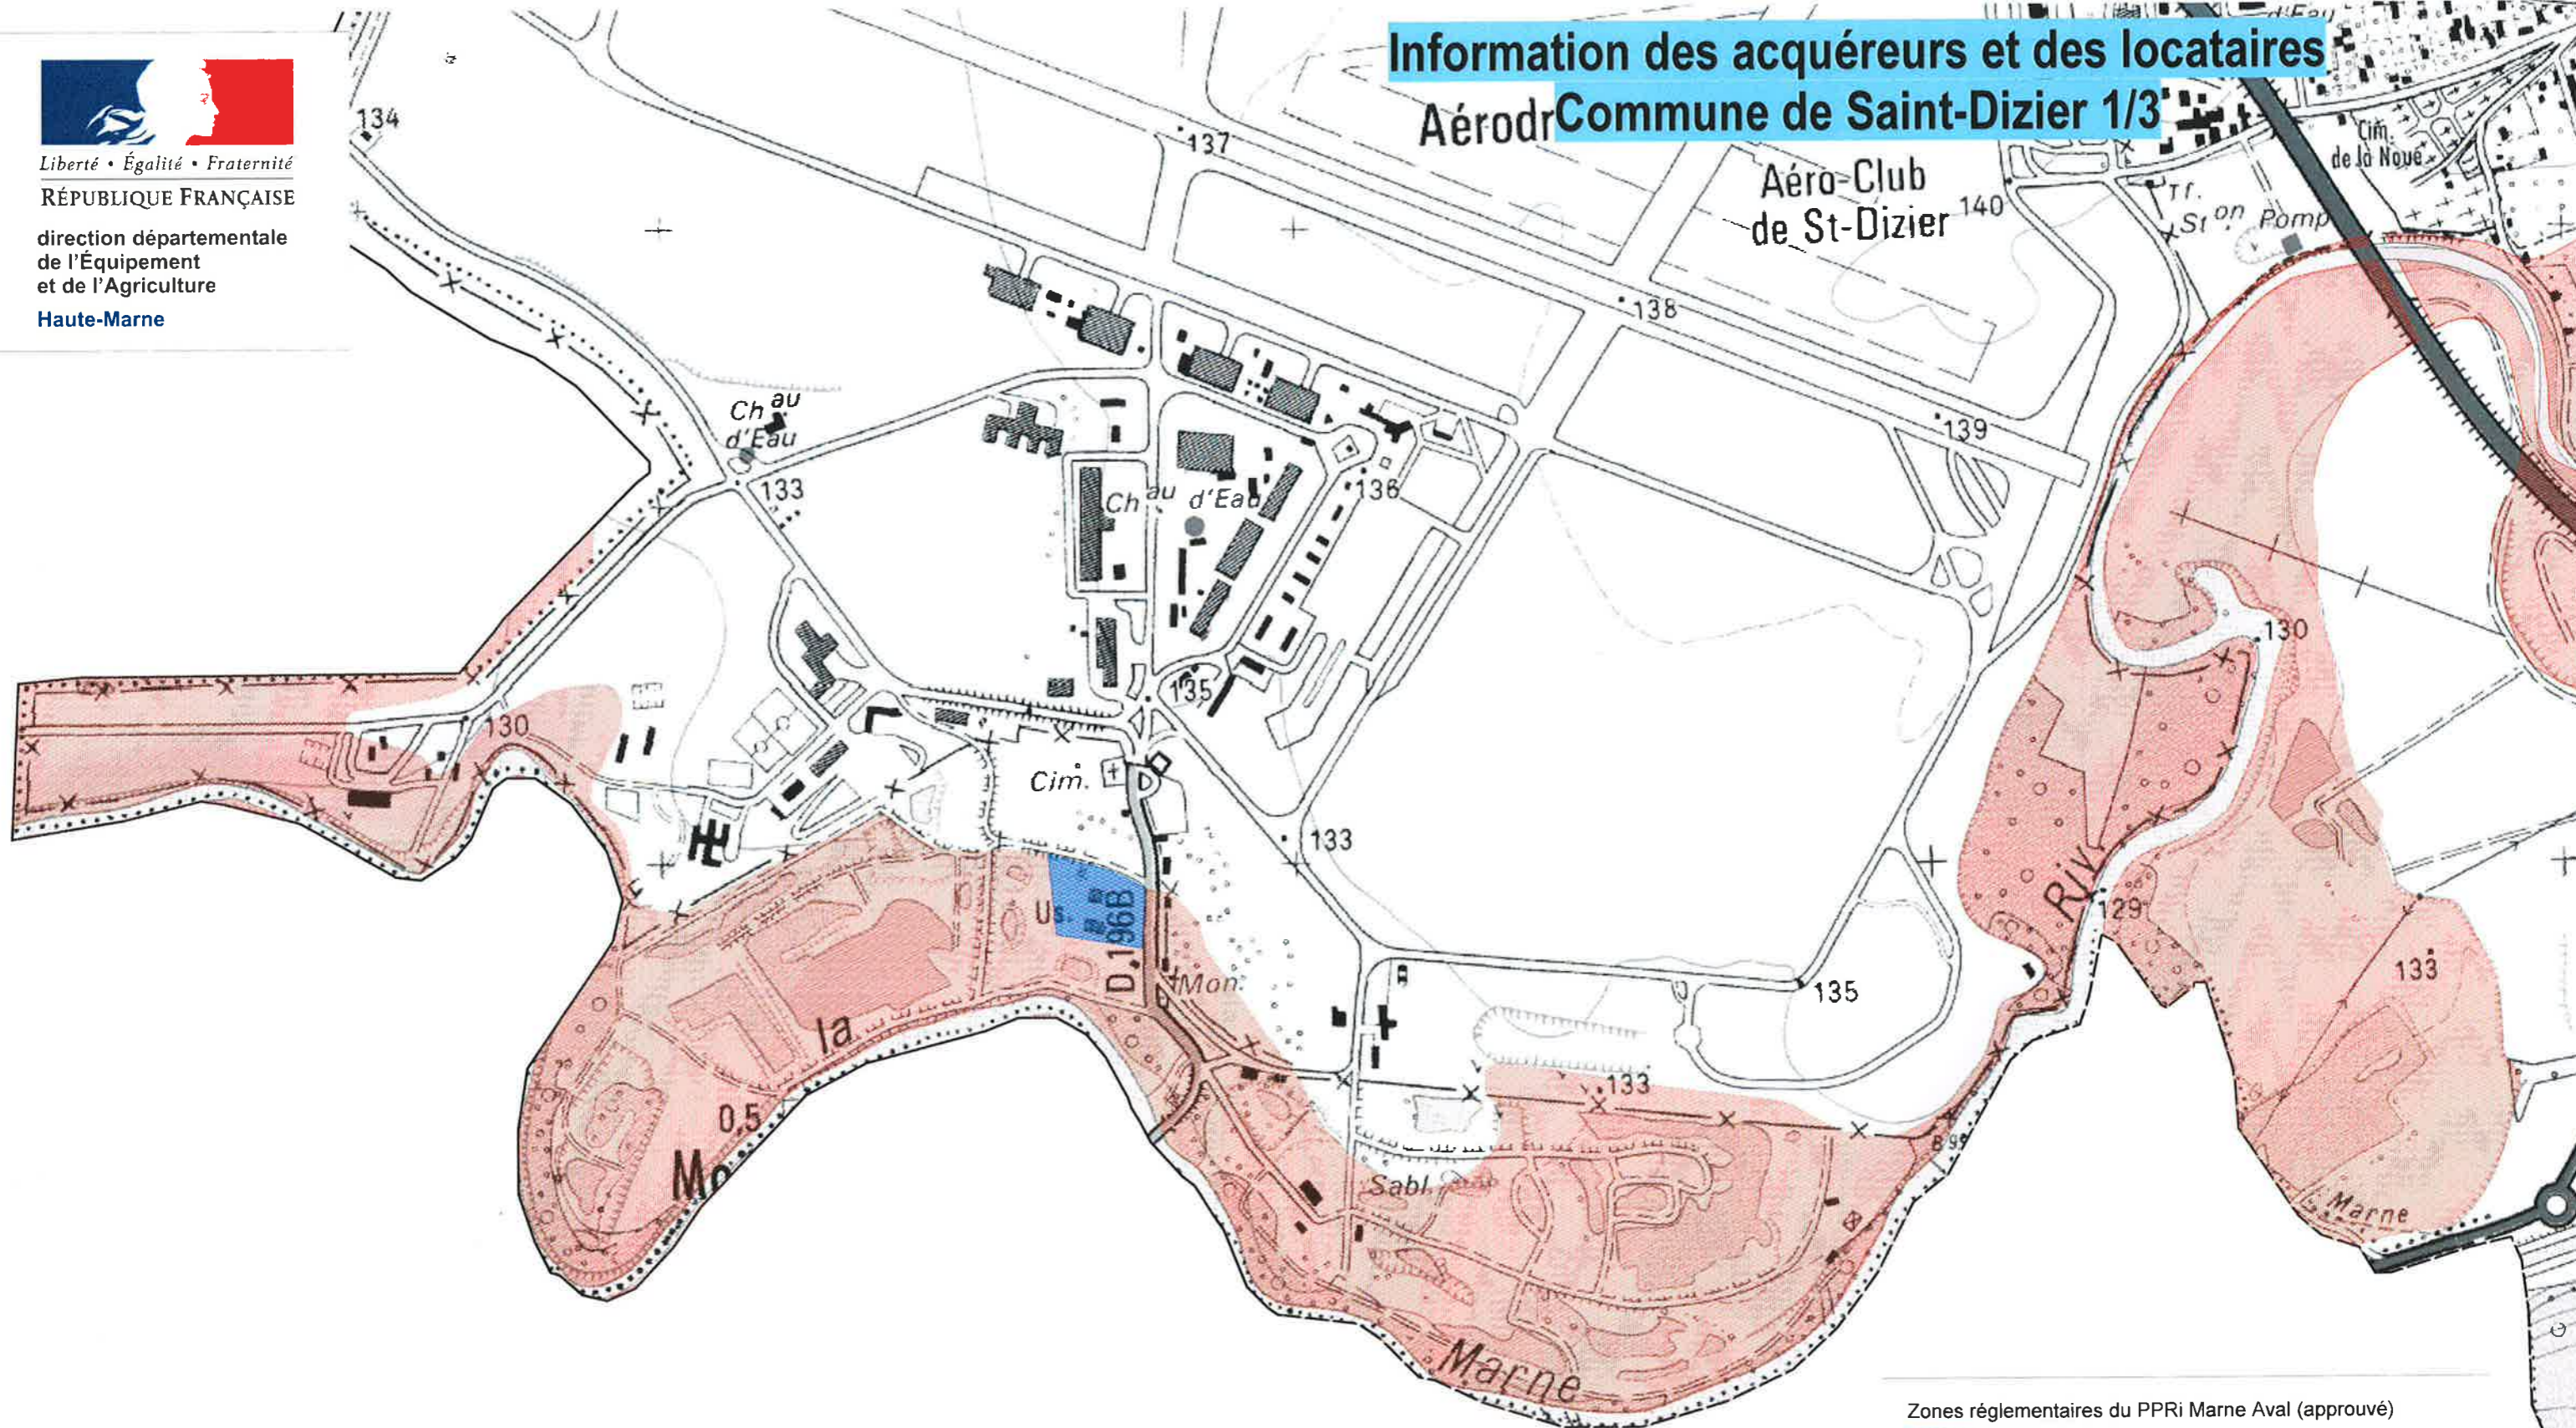

Liberté • Égalité • Fraternité

RÉPUBLIQUE FRANÇAISE

direction départementale
de l'Équipement
et de l'Agriculture

Haute-Marne

Information des acquéreurs et des locataires

Aérodrome de Saint-Dizier 1/3

Zones réglementaires du PPRi Marne Aval (approuvé)

 Zone bleue - risque d'inondation faible à modéré.

 Zone rouge - Risque d'inondation le plus grave.

 Limite Communale

Echelle : 1/10 000

REPRODUCTION INTERDITE

Conception : DDE Haute-Marne / SVNS / BRN
Sources : non spécifiées
P:\seel-bpre\VAL-inondation\Saint-Dizier.WOR
LB / 11 septembre 2009